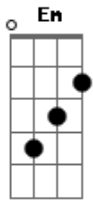

Zé Vaqueiro - Quero Amor Que Fica

tom:

Intro: Em C G Bm
Em C
Passou a fase de brincar
G
De amor
Bm
Por favor não insiste
Em
Que a paciência já esgotou
C G
Ficar só por ficar
Bm
Não dá
Em
Não me procura
C

Sai me deixa em paz
Hoje tá aqui amanhã não tá mais G
E ainda quer que eu corra atrás Bm

[Refrão]

Em C
Não quero amor que vai
G
Eu quero amor que fica
Bm Em
Que fica pro resto da vida

Em C
Não quero amor que vai
G
Eu quero amor que fica
Bm Em
Que fica pro resto da vida

Acordes

© ukulele-chords.com