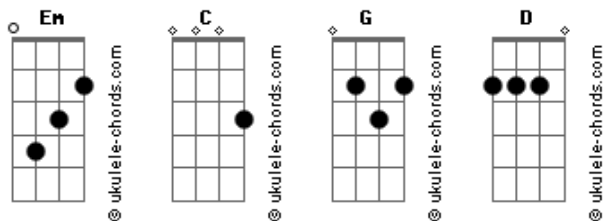

# Zé Vaqueiro - Não Larga o Osso

tom:

Intro: <sup>Em</sup> <sup>C</sup> <sup>G</sup> <sup>D</sup>  
<sup>Em</sup> <sup>C</sup> <sup>G</sup> <sup>D</sup>

<sup>Em</sup> <sup>C</sup>  
 Tem gente que não larga o osso  
<sup>G</sup> <sup>D</sup>  
 Sofre uma vez e pede pra sofrer de novo  
<sup>Em</sup> <sup>C</sup>  
 Tem gente que já tem o não  
<sup>G</sup> <sup>D</sup>  
 Acha pouco e volta atrás da humilhação

<sup>Em</sup> <sup>C</sup> <sup>G</sup>  
 Adeus não volto mais  
<sup>D</sup>  
 Pra vida de pau mandado  
<sup>Em</sup> <sup>C</sup> <sup>G</sup>  
 Não volto nunca mais  
<sup>D</sup>  
 Juro de dedin cruzado

<sup>Em</sup> <sup>C</sup> <sup>G</sup>  
 Quero ser um cachorro se eu voltar com ela  
<sup>D</sup>  
 Au, Au  
<sup>Em</sup> <sup>C</sup> <sup>G</sup>  
 Olha eu latindo na porta da casa dela  
<sup>D</sup>  
 Au, Au

## Acordes

Voltando com o rabo entre as pernas

[Solo] <sup>Em</sup> <sup>C</sup> <sup>G</sup> <sup>D</sup>  
<sup>Em</sup> <sup>C</sup> <sup>G</sup> <sup>D</sup>

<sup>Em</sup> <sup>C</sup>  
 Tem gente que não larga o osso  
<sup>G</sup> <sup>D</sup>  
 Sofre uma vez e pede pra sofrer de novo  
<sup>Em</sup> <sup>C</sup>  
 Tem gente que já tem o não  
<sup>G</sup> <sup>D</sup>  
 Acha pouco e volta atrás da humilhação