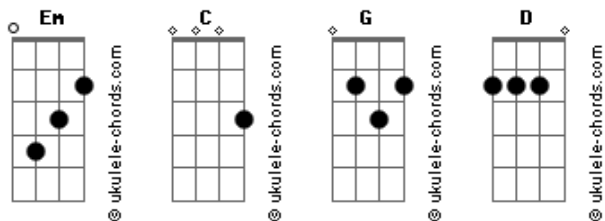

# Zé Vaqueiro - Não Larga o Osso

tom:

Intro: <sup>Em</sup> <sup>C</sup> <sup>G</sup> <sup>D</sup>  
<sup>Em</sup> <sup>C</sup> <sup>G</sup> <sup>D</sup>

<sup>Em</sup> <sup>C</sup>  
 Tem gente que não larga o osso  
<sup>G</sup> <sup>D</sup>  
 Sofre uma vez e pede pra sofrer de novo  
<sup>Em</sup> <sup>C</sup>  
 Tem gente que já tem o não  
<sup>G</sup> <sup>D</sup>  
 Acha pouco e volta atrás da humilhação

<sup>Em</sup> <sup>C</sup> <sup>G</sup>  
 Adeus não volto mais  
<sup>D</sup>  
 Pra vida de pau mandado  
<sup>Em</sup> <sup>C</sup> <sup>G</sup>  
 Não volto nunca mais  
<sup>D</sup>  
 Juro de dedin cruzado

<sup>Em</sup> <sup>C</sup> <sup>G</sup>  
 Quero ser um cachorro se eu voltar com ela  
<sup>D</sup>  
 Au, Au  
<sup>Em</sup> <sup>C</sup> <sup>G</sup>  
 Olha eu latindo na porta da casa dela  
<sup>D</sup>  
 Au, Au

## Acordes

Voltando com o rabo entre as pernas

[Solo] <sup>Em</sup> <sup>C</sup> <sup>G</sup> <sup>D</sup>  
<sup>Em</sup> <sup>C</sup> <sup>G</sup> <sup>D</sup>

<sup>Em</sup> <sup>C</sup>  
 Tem gente que não larga o osso  
<sup>G</sup> <sup>D</sup>  
 Sofre uma vez e pede pra sofrer de novo  
<sup>Em</sup> <sup>C</sup>  
 Tem gente que já tem o não  
<sup>G</sup> <sup>D</sup>  
 Acha pouco e volta atrás da humilhação