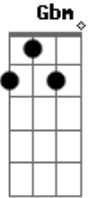

© ukulele-chords.com