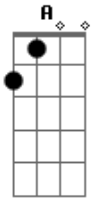

Zé Vaqueiro - Letícia

tom:

Intro: Bm Gbm A E
Bm Gbm A E

[Primeira Parte]

Bm Gbm
Por que você foi me iludir
A E
Falando que ia voltar
Bm Gbm
Tu me deixou aqui sozinho
A E
Comprei uma São Braz pra gente tomar

[Pré-Refrão]

Bm Gbm
Eu tô te esperando aqui no bar
A E
Marcou 7 horas já são mais de 11
Bm Gbm

Pensa que eu não vi você passar
A E
Na moto vermelha, a tatuagem eu conheci de longe

[Refrão]

Bm Gbm
Letícia, Letícia
A E
Pra onde você vai com aquele mototaxista?
Bm Gbm
Letícia, Letícia
A E
Eu só saio do bar com você ou com a polícia
Bm Gbm
Letícia, Letícia
A E
Pra onde você vai com aquele mototaxista?
Bm Gbm
Letícia, Letícia
A E
Eu só saio do bar com você ou com a polícia

Acordes

© ukulele-chords.com