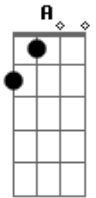

Zé Vaqueiro - Letícia

tom:

Intro: Bm Gbm A E
Bm Gbm A E

[Primeira Parte]

Bm Gbm
Por que você foi me iludir
A E
Falando que ia voltar
Bm Gbm
Tu me deixou aqui sozinho
A E
Comprei uma São Braz pra gente tomar

[Pré-Refrão]

Bm Gbm
Eu tô te esperando aqui no bar
A E
Marcou 7 horas já são mais de 11
Bm Gbm

Pensa que eu não vi você passar

A E
Na moto vermelha, a tatuagem eu conheci de longe

[Refrão]

Bm Gbm
Letícia, Letícia
A E
Pra onde você vai com aquele mototaxista?
Bm Gbm
Letícia, Letícia
A E
Eu só saio do bar com você ou com a polícia

Bm Gbm
Letícia, Letícia
A E
Pra onde você vai com aquele mototaxista?
Bm Gbm
Letícia, Letícia
A E
Eu só saio do bar com você ou com a polícia

Acordes

© ukulele-chords.com

© ukulele-chords.com

© ukulele-chords.com