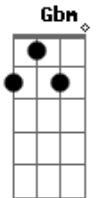

Zé Vaqueiro - Letícia

tom:

Intro: Bm Gbm A E
Bm Gbm A E

[Primeira Parte]

Bm Gbm
Por que você foi me iludir
A E
Falando que ia voltar
Bm Gbm
Tu me deixou aqui sozinho
A E
Comprei uma São Braz pra gente tomar

[Pré-Refrão]

Bm Gbm
Eu tô te esperando aqui no bar
A E
Marcou 7 horas já são mais de 11
Bm Gbm

Pensa que eu não vi você passar
A E
Na moto vermelha, a tatuagem eu conheci de longe

[Refrão]

Bm Gbm
Letícia, Letícia
A E
Pra onde você vai com aquele mototaxista?
Bm Gbm
Letícia, Letícia
A E
Eu só saio do bar com você ou com a polícia

Bm Gbm
Letícia, Letícia
A E
Pra onde você vai com aquele mototaxista?
Bm Gbm
Letícia, Letícia
A E
Eu só saio do bar com você ou com a polícia

Acordes

© ukulele-chords.com

© ukulele-chords.com

© ukulele-chords.com