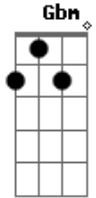

Zé Vaqueiro - Letícia

tom:

Intro: Bm Gbm A E
Bm Gbm A E

[Primeira Parte]

Bm Gbm
Por que você foi me iludir
A E
Falando que ia voltar
Bm Gbm
Tu me deixou aqui sozinho
A E
Comprei uma São Braz pra gente tomar

Bm Gbm
Letícia, Letícia
A E
Pra onde você vai com aquele mototaxista?
Bm Gbm
Letícia, Letícia
A E
Eu só saio do bar com você ou com a polícia

Acordes

© ukulele-chords.com

© ukulele-chords.com

© ukulele-chords.com