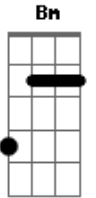

Zé Vaqueiro - Letícia

tom:

Intro: Bm Gbm A E
Bm Gbm A E

[Primeira Parte]

Bm Gbm
Por que você foi me iludir
A E
Falando que ia voltar
Bm Gbm
Tu me deixou aqui sozinho
A E
Comprei uma São Braz pra gente tomar

[Pré-Refrão]

Bm Gbm
Eu tô te esperando aqui no bar
A E
Marcou 7 horas já são mais de 11
Bm Gbm

Pensa que eu não vi você passar

A E
Na moto vermelha, a tatuagem eu conheci de longe

[Refrão]

Bm Gbm
Letícia, Letícia
A E
Pra onde você vai com aquele mototaxista?
Bm Gbm
Letícia, Letícia
A E
Eu só saio do bar com você ou com a polícia

Bm Gbm
Letícia, Letícia
A E
Pra onde você vai com aquele mototaxista?
Bm Gbm
Letícia, Letícia
A E
Eu só saio do bar com você ou com a polícia

Acordes

© ukulele-chords.com

© ukulele-chords.com

© ukulele-chords.com