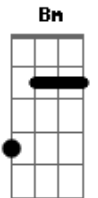

Zé Vaqueiro - Letícia

tom:

Intro: Bm Gbm A E
Bm Gbm A E

[Primeira Parte]

Bm Gbm
Por que você foi me iludir
A E
Falando que ia voltar
Bm Gbm
Tu me deixou aqui sozinho
A E
Comprei uma São Braz pra gente tomar

[Pré-Refrão]

Bm Gbm
Eu tô te esperando aqui no bar
A E
Marcou 7 horas já são mais de 11
Bm Gbm

Pensa que eu não vi você passar
A E
Na moto vermelha, a tatuagem eu conheci de longe

[Refrão]

Bm Gbm
Letícia, Letícia
A E
Pra onde você vai com aquele mototaxista?
Bm Gbm
Letícia, Letícia
A E
Eu só saio do bar com você ou com a polícia

Bm Gbm
Letícia, Letícia
A E
Pra onde você vai com aquele mototaxista?
Bm Gbm
Letícia, Letícia
A E
Eu só saio do bar com você ou com a polícia

Acordes

© ukulele-chords.com

© ukulele-chords.com

© ukulele-chords.com