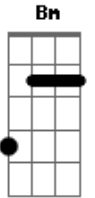

© ukulele-chords.com