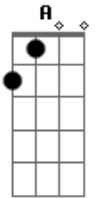

Zé Vaqueiro - Letícia

tom:

Intro: Bm Gbm A E
Bm Gbm A E

[Primeira Parte]

Bm Gbm
Por que você foi me iludir
A E
Falando que ia voltar
Bm Gbm
Tu me deixou aqui sozinho
A E
Comprei uma São Braz pra gente tomar

[Pré-Refrão]

Bm Gbm
Eu tô te esperando aqui no bar
A E
Marcou 7 horas já são mais de 11
Bm Gbm

Pensa que eu não vi você passar
A E
Na moto vermelha, a tatuagem eu conheci de longe

[Refrão]

Bm Gbm
Letícia, Letícia
A E
Pra onde você vai com aquele mototaxista?
Bm Gbm
Letícia, Letícia
A E
Eu só saio do bar com você ou com a polícia
Bm Gbm
Letícia, Letícia
A E
Pra onde você vai com aquele mototaxista?
Bm Gbm
Letícia, Letícia
A E
Eu só saio do bar com você ou com a polícia

Acordes

© ukulele-chords.com