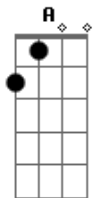

Zé Vaqueiro - Letícia

tom:

Intro: Bm Gbm A E
Bm Gbm A E

[Primeira Parte]

Bm Gbm
Por que você foi me iludir
A E
Falando que ia voltar
Bm Gbm
Tu me deixou aqui sozinho
A E
Comprei uma São Braz pra gente tomar

[Pré-Refrão]

Bm Gbm
Eu tô te esperando aqui no bar
A E
Marcou 7 horas já são mais de 11
Bm Gbm

Pensa que eu não vi você passar
A E
Na moto vermelha, a tatuagem eu conheci de longe

[Refrão]

Bm Gbm
Letícia, Letícia
A E
Pra onde você vai com aquele mototaxista?
Bm Gbm
Letícia, Letícia
A E
Eu só saio do bar com você ou com a polícia

Bm Gbm
Letícia, Letícia
A E
Pra onde você vai com aquele mototaxista?
Bm Gbm
Letícia, Letícia
A E
Eu só saio do bar com você ou com a polícia

Acordes

© ukulele-chords.com

© ukulele-chords.com

© ukulele-chords.com