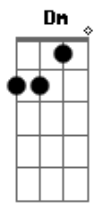

Zé Vaqueiro - Confidencial

tom:
Dm
E todo mundo Dm
Tá desconfiando C
Que a gente se encontra em segredo Gm
Só porque eu tô te encarando Bb
Dm

Só porque você fica sem jeito

[Pré-Refrão]

Dm C
Se alguém perguntar
Gm
Eu nego até a morte
Bb
Que é pra não dar azar
Se é escondido C
É que tá dando sorte

Acordes

© ukulele-chords.com