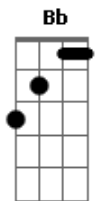

Zé Vaqueiro - Coisas do interio

tom:

Intro: Dm Am Bb F

Dm Am
Um galo cantando no terreiro
Bb F
Anunciando que o dia raiou
Dm Am
No rádio, sai a voz de um violeiro
Bb F
Cantando os seus casos de amor

Dm Am
Longe da cidade, pouca vaidade
Bb F
Alma e um coração sem dor
Dm Am
Um beija-flor moreno, num dia sereno
Bb Cadd9
São coisas do interior

Dm Am
Eles nunca vão entender
Bb F
O quanto a gente é feliz
Dm Am
Morando numa casinha simples
Bb F Cadd9
No meio da mata, só quem sabe diz

Dm Am
Eles nunca vão entender
Bb F
O quanto a gente é feliz
Dm Am
Morando numa casinha simples
Bb F
No meio da mata, só quem sabe diz

(Dm Am Bb F)
(Dm Am Bb F)

Acordes

© ukulele-chords.com

© ukulele-chords.com

© ukulele-chords.com

© ukulele-chords.com

ukulele-chords.com

Dm Am
Um galo cantando no terreiro
Bb F
Anunciando que o dia raiou
Dm Am
No rádio, sai a voz de um violeiro
Bb F
Cantando os seus casos de amor

Dm Am
Longe da cidade, pouca vaidade
Bb F
Alma e um coração sem dor
Dm Am
Um beija-flor moreno, num dia sereno
Bb Cadd9
São coisas do interior

Dm Am
Eles nunca vão entender
Bb F
O quanto a gente é feliz
Dm Am
Morando numa casinha simples
Bb F Cadd9
No meio da mata, só quem sabe diz