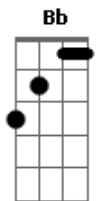

Zé Vaqueiro - Coisas do interior

tom:

Intro: Dm Am Bb F

Dm Am
Um galo cantando no terreiro
Bb F
Anunciando que o dia raiou
Dm Am
No rádio, sai a voz de um violeiro
Bb F
Cantando os seus casos de amor

Dm Am
Longe da cidade, pouca vaidade
Bb F
Alma e um coração sem dor
Dm Am
Um beija-flor moreno, num dia sereno
Bb Cadd9
São coisas do interior

Dm Am
Eles nunca vão entender
Bb F
O quanto a gente é feliz
Dm Am
Morando numa casinha simples
Bb F Cadd9
No meio da mata, só quem sabe diz

Dm Am
Eles nunca vão entender
Bb F
O quanto a gente é feliz
Dm Am
Morando numa casinha simples
Bb F
No meio da mata, só quem sabe diz

(Dm Am Bb F)
(Dm Am Bb F)

Acordes

© ukulele-chords.com

© ukulele-chords.com

© ukulele-chords.com

© ukulele-chords.com

ukulele-chords.com

Dm Am
Um galo cantando no terreiro
Bb F
Anunciando que o dia raiou
Dm Am
No rádio, sai a voz de um violeiro
Bb F
Cantando os seus casos de amor

Dm Am
Longe da cidade, pouca vaidade
Bb F
Alma e um coração sem dor
Dm Am
Um beija-flor moreno, num dia sereno
Bb Cadd9
São coisas do interior

Dm Am
Eles nunca vão entender
Bb F
O quanto a gente é feliz
Dm Am
Morando numa casinha simples
Bb F Cadd9
No meio da mata, só quem sabe diz