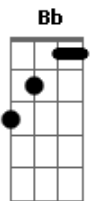

Zé Vaqueiro - Coisas do interio

tom:

Intro: Dm Am Bb F

Dm Am
Um galo cantando no terreiro
Bb F
Anunciando que o dia raiou
Dm Am
No rádio, sai a voz de um violeiro
Bb F
Cantando os seus casos de amor

Dm Am
Longe da cidade, pouca vaidade
Bb F
Alma e um coração sem dor
Dm Am
Um beija-flor moreno, num dia sereno
Bb Cadd9
São coisas do interior

Dm Am
Eles nunca vão entender
Bb F
O quanto a gente é feliz
Dm Am
Morando numa casinha simples
Bb F Cadd9
No meio da mata, só quem sabe diz

Dm Am
Eles nunca vão entender
Bb F
O quanto a gente é feliz
Dm Am
Morando numa casinha simples
Bb F
No meio da mata, só quem sabe diz

(Dm Am Bb F)
(Dm Am Bb F)

Acordes

© ukulele-chords.com

© ukulele-chords.com

© ukulele-chords.com

© ukulele-chords.com

ukulele-chords.com

Dm Am
Um galo cantando no terreiro
Bb F
Anunciando que o dia raiou
Dm Am
No rádio, sai a voz de um violeiro
Bb F
Cantando os seus casos de amor

Dm Am
Longe da cidade, pouca vaidade
Bb F
Alma e um coração sem dor
Dm Am
Um beija-flor moreno, num dia sereno
Bb Cadd9
São coisas do interior

Dm Am
Eles nunca vão entender
Bb F
O quanto a gente é feliz
Dm Am
Morando numa casinha simples
Bb F Cadd9
No meio da mata, só quem sabe diz