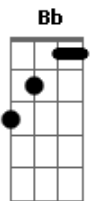

Zé Vaqueiro - Coisas do interior

tom:

Intro: Dm Am Bb F

Dm Am
Um galo cantando no terreiro
Bb F
Anunciando que o dia raiou
Dm Am
No rádio, sai a voz de um violeiro
Bb F
Cantando os seus casos de amor

Dm Am
Longe da cidade, pouca vaidade
Bb F
Alma e um coração sem dor
Dm Am
Um beija-flor moreno, num dia sereno
Bb Cadd9
São coisas do interior

Dm Am
Eles nunca vão entender
Bb F
O quanto a gente é feliz
Dm Am
Morando numa casinha simples
Bb F Cadd9
No meio da mata, só quem sabe diz

Dm Am
Eles nunca vão entender
Bb F
O quanto a gente é feliz
Dm Am
Morando numa casinha simples
Bb F
No meio da mata, só quem sabe diz

(Dm Am Bb F)
(Dm Am Bb F)

Acordes

© ukulele-chords.com

© ukulele-chords.com

© ukulele-chords.com

© ukulele-chords.com

ukulele-chords.com

Dm Am
Um galo cantando no terreiro
Bb F
Anunciando que o dia raiou
Dm Am
No rádio, sai a voz de um violeiro
Bb F
Cantando os seus casos de amor

Dm Am
Longe da cidade, pouca vaidade
Bb F
Alma e um coração sem dor
Dm Am
Um beija-flor moreno, num dia sereno
Bb Cadd9
São coisas do interior

Dm Am
Eles nunca vão entender
Bb F
O quanto a gente é feliz
Dm Am
Morando numa casinha simples
Bb F Cadd9
No meio da mata, só quem sabe diz