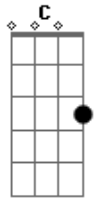

© ukulele-chords.com