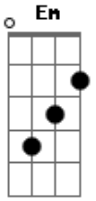

© ukulele-chords.com