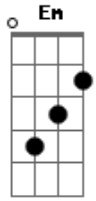

© ukulele-chords.com