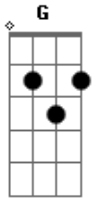

© ukulele-chords.com