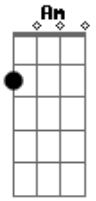

Zé Vaqueiro - Cidade Inteira

tom:

Am
Ei, para de se enganar
E para de se machucar
Tá quebrando cabeça
Am Em
Ei, admite aí
G
Tá com saudade de mim
D
Saudade do meu beijo
Am Em
E esse teu namoro tá ficando feio
G
E deixa logo esse sujeito
D
Volta aqui pro teu vaqueiro
Am Em
E esse teu namoro tá ficando feio
G
E deixa logo esse sujeito

D
Volta aqui pro teu vaqueiro
Am Em
E a cidade inteira
C G
Sabe que tu ainda me ama
D
Que tu ainda me ama
Am Em
E a cidade inteira
C G
Sabe que tu quer voltar pra minha cama
D
Então porque tu se engana?
Am Em
E a cidade inteira
C G
Sabe que tu ainda me ama
D
Que tu ainda me ama
Am Em
E a cidade inteira
C G
Sabe que tu quer voltar pra minha cama
D
Então porque tu se engana?

Acordes

© ukulele-chords.com