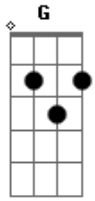

© ukulele-chords.com