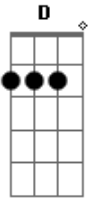

© ukulele-chords.com