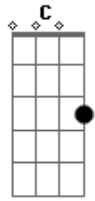

© ukulele-chords.com