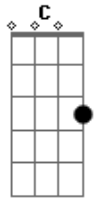

© ukulele-chords.com