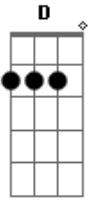

© ukulele-chords.com