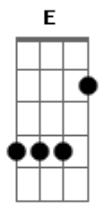

Zé Tapera e Teodoro - Despacho De Macumba

tom:

E

E

E7

Sexta-feira à meia-noite
A Eu já estava deitado
B7 Quando escutei um barulho
B7 Levantei desconfiado
B7 Era um velho macumbeiro
E Das bandas da Água Rasa
Gb B7 Que veio fazer despacho
B7 No portão da minha casa
E E7 De dentro eu assistia
A Pela fresta da vidraça
B7 Tinha quatro vela acesa
B7 E um litro de cachaça
B7 Tinha uma galinha preta
E E um sapo morto no chão
Gb B7 Deste jeito ele falava
B7 Ajoelhado em meu portão

[Declamado]

"As corrente indiana africana do espaço
Os corredô das caatinga do norte
Há de baixá no terreiro desta casa
Pra enroltrá a vida deste cabra
Nesta casa tudo as coisa tem que ir por água abaixo

Acordes

© ukulele-chords.com