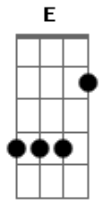

Zé Tapera e Teodoro - Despacho De Macumba

tom:

E

E

E7

Sexta-feira à meia-noite
A
Eu já estava deitado
B7
Quando escutei um barulho
B7
Levantei desconfiado
B7
Era um velho macumbeiro
E
Das bandas da Água Rasa
Gb B7
Que veio fazer despacho
B7
No portão da minha casa
E E7
De dentro eu assistia
A
Pela fresta da vidraça
B7
Tinha quatro vela acesa
B7
E um litro de cachaça
B7
Tinha uma galinha preta
E
E um sapo morto no chão
Gb B7
Deste jeito ele falava
B7
Ajoelhado em meu portão

[Declamado]

"As corrente indiana africana do espaço
Os corredô das caatinga do norte
Há de baixá no terreiro desta casa
Pra enrolará a vida deste cabra
Nesta casa tudo as coisa tem que ir por água abaixo

Acordes

© ukulele-chords.com