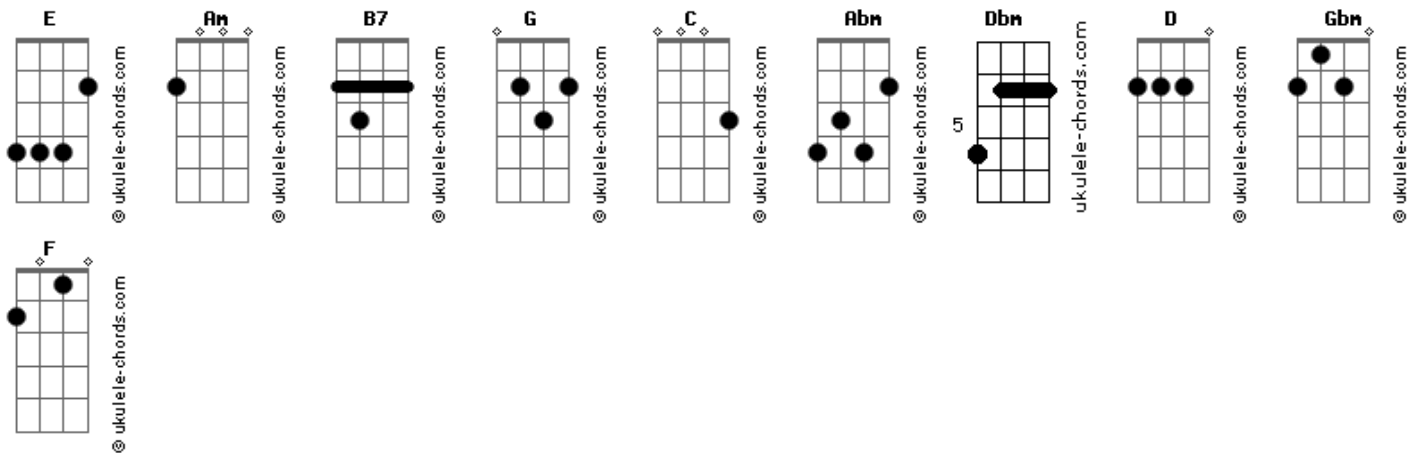

Zé Tapera e Chiquinho - Coração Sem Dono

tom:

Intro: Am B7 E B7 E

G E
Cabocla
Eu já vi você chorando
E G
Também vi você cantando
Am
Até vi você sonhar

Am
Cabocla
Eu já vi você abraçando
E G Abm
Também vi você beijando
G E G
Só não vi você amar

Am
Cabocla
Eu já vi você abraçando
C Am C E G
Também vi você beijando
C B7
Am B7 E
Só não vi você amar

E Abm E
Coração de pedra
Dbm E Dbm E B7
No peito carrega só pra magoar
D B7
Coração ingrato
E Abm Gbm E
Que só dá maus trato a quem lhe adorar

E Abm E
Coração sem dono
G E Dbm Gbm
Vive no abandono sem sabê amar
Am Dbm E
Mas também padece
Dbm B7 Abm E
De arguém não esquece e vive a penar

Acordes

(C B7 E B7 E G)

G
Cabocla
E
Teu olhar traíndo diz
G E
Que você quer ser feliz
G Am
Com esse orgulho que tem

Am
Cabocla
F Am E
Você não pode esconder
G Abm
Você faz outro sofrer
B7 E
Mas você sofre também

G Am
Cabocla
E
Você não pode esconder
G
Você faz outro sofrer
B7 D E
Mas você sofre também

E
Coração de pedra
Dbm E Abm
No peito carrega só pra magoar