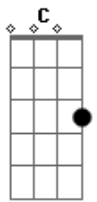

© ukulele-chords.com