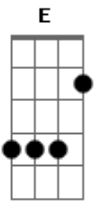

© ukulele-chords.com