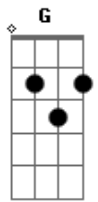

© ukulele-chords.com