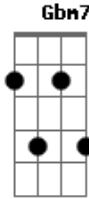

© ukulele-chords.com