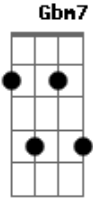

© ukulele-chords.com