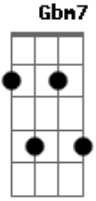

© ukulele-chords.com