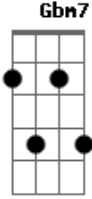

© ukulele-chords.com