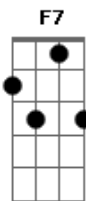

Zé Roraima - O Que Diabo É Jazz

Tom: A
Intro: C7 F7

B7
A gente gosta de samba de mambos de tangos de rumbas e arrasta-pés
E7
A gente canta de graça nas praças nas casas noturnas e nos bordéis

Mas de repente aparece esse moço
Ab7 **Em** **A** **Ebm**
Tocando esse troço dizendo que jazz
Dbm **Gbm** **B7**

Gbm **B7** **Fm**

Mas de repente aparece esse moço
Bb7 **Ebm** **Ab7** **Db7**
Tocando esse troço dizendo que jazz

Db7 **Gb7** **Db7**
Peraí pera lá o que diabo é jazz

São os sons dos chocalhos das cascavéis
Gb7 **Db7** **Fm**

Mas de repente aparece esse moço
Gm **C7** **Gbm**

Tocando esse troço dizendo que jazz
B7 **Em** **A7** **D7**

D7 **G**
Peraí pera lá o que diabo é jazz

São os sons dos chocalhos das cascavéis
G **D7** **Gbm**

Pêra aí pêra lá o que diabo é jazz
B7 **Em** **D7**

São os doze trabalhos dos menestréis

Acordes

© ukulele-chords.com

© ukulele-chords.com

© ukulele-chords.com

© ukulele-chords.com

© ukulele-chords.com