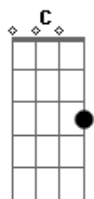

© ukulele-chords.com