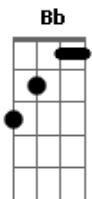

Zé Roraima - Desejo

Tom: F

Intro: Dm / Bb

Dm Bb Dm
Desejo não é dito nem escrito

Bb Dm
Não dá pra traduzi-lo em vãos rabiscos

Eb Dm
Gemidos indistintos grossos finos

A Gm
Só mostram que o desejo é sem juízo

A Gm
Não dá pra admiti-lo ficar vivo

Dm Bb Dm Bb Dm Bb Dm Bb
Quem dera nele bummm

Acordes

© ukulele-chords.com

© ukulele-chords.com

© ukulele-chords.com

© ukulele-chords.com

© ukulele-chords.com