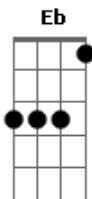

Zé Roraima - Desejo

Tom: F

Intro: Dm / Bb

Dm Bb Dm
Desejo não é dito nem escrito

Bb Dm
Não dá pra traduzi-lo em vãos rabiscos

Eb Dm
Gemidos indistintos grossos finos

A Gm
Só mostram que o desejo é sem juízo

A Gm
Não dá pra admiti-lo ficar vivo

Dm Bb Dm Bb Dm Bb Dm Bb
Quem dera nele bummm

Acordes

© ukulele-chords.com

© ukulele-chords.com

© ukulele-chords.com

© ukulele-chords.com

© ukulele-chords.com