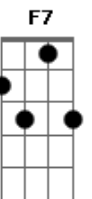

© ukulele-chords.com