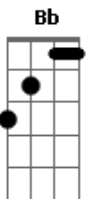

Zé Roraima - Desejo

Tom: F

Intro: Dm / Bb

Dm Bb Dm
Desejo não é dito nem escrito

Bb Dm
Não dá pra traduzi-lo em vãos rabiscos

Eb Dm
Gemidos indistintos grossos finos

A Gm
Só mostram que o desejo é sem juízo

A Gm
Não dá pra admiti-lo ficar vivo

Dm Bb Dm Bb Dm Bb Dm Bb
Quem dera nele bummm

Acordes

© ukulele-chords.com

© ukulele-chords.com

© ukulele-chords.com

© ukulele-chords.com

© ukulele-chords.com