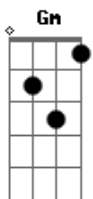

Zé Roraima - Desejo

Tom: F

Intro: Dm / Bb

Dm Bb Dm
Desejo não é dito nem escrito

Bb Dm
Não dá pra traduzi-lo em vãos rabiscos

Eb Dm
Gemidos indistintos grossos finos

A Gm
Só mostram que o desejo é sem juízo

A Gm
Não dá pra admiti-lo ficar vivo

Dm Bb Dm Bb Dm Bb Dm Bb
Quem dera nele bummm

Acordes

© ukulele-chords.com

© ukulele-chords.com

© ukulele-chords.com

© ukulele-chords.com

© ukulele-chords.com