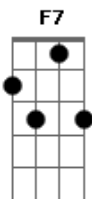

© ukulele-chords.com