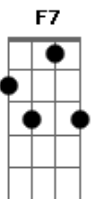

© ukulele-chords.com