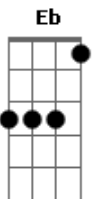

Zé Roraima - Desejo

Tom: F

Intro: Dm / Bb

Dm Bb Dm
Desejo não é dito nem escrito

Bb Dm
Não dá pra traduzi-lo em vãos rabiscos

Eb Dm
Gemidos indistintos grossos finos

A Gm
Só mostram que o desejo é sem juízo

A Gm
Não dá pra admiti-lo ficar vivo

Dm Bb Dm Bb Dm Bb Dm Bb
Quem dera nele bummm

Acordes

© ukulele-chords.com

© ukulele-chords.com

© ukulele-chords.com

© ukulele-chords.com

© ukulele-chords.com