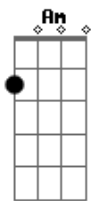

© ukulele-chords.com