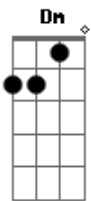

© ukulele-chords.com