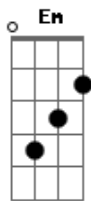

© ukulele-chords.com

© ukulele-chords.com