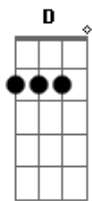

Zé Roraima - Continua

Tom: C

Intro: Dm Am D Db

Dm Am
A dor
D Db Dm Am
É tudo que restou de nós atroz
D Db Dm
Capaz de ultrapassar todas as
Dm Bm Bb7 Em
Outras dores antigas
Dm Am
Favor
D Db Dm Am
Bater a porta devagar ao sair
D Db Dm
Não esquecer de avisar
Dm Bm Bb7 Em Bm
Quando vir de novo por aqui
Dm Em Em Bm
Posso não está pra você
Dm Em Em Bm
Quem sabe outra hora
Dm Em
Agora entenda

Em Dm
É melhor pra mim
D Db Dm Am
Todo fim é um principio um reinício
D Db Dm Dm Bm
Um vício lícito que nos impele sempre mais
Bb7 Em
Para o infinito
Dm Am
Deixar
D Db Dm Am
Que o tempo cure as feridas da vida
D Db Dm Dm Bm Bb7 Em
Espero apenas que a viva bem vivida e definitiva
Dm Em Em Bm
Que seja bem natural
Dm Em Em Bm
Mal ou melhor
Dm Em
Mas que valha a pena
Em Bm
Toda essa dor

[Final] Dm Am D C#

Acordes