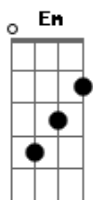

© ukulele-chords.com

© ukulele-chords.com