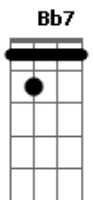

© ukulele-chords.com