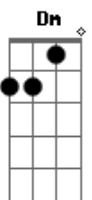

© ukulele-chords.com