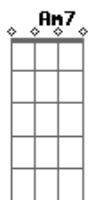

© ukulele-chords.com