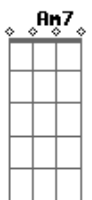

© ukulele-chords.com