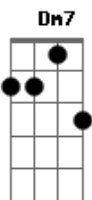

© ukulele-chords.com