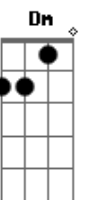

© ukulele-chords.com