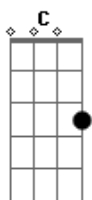

© ukulele-chords.com