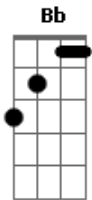

© ukulele-chords.com