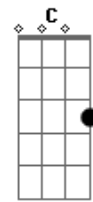

© ukulele-chords.com