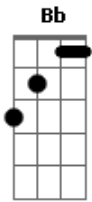

© ukulele-chords.com