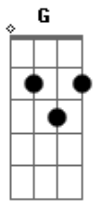

Zé Roraima - Ar Árvores

Tom: G

Intro: G Am G Am D7 Bb

G D Em
Plantei uma semente
G
No meu jardim
C Am7
Nasceu felicidade
D Bb
Cresceu em mim
G D Em G
Uma vontade de ver nossa cidade
Am7 D
Verde esperança ver uma criança sorrir
G D Em G
Ar Árvores
C D G
Plantar uma vida me faz feliz

G D Em G
Ar Árvores
C D G
Plantar uma vida me faz feliz
Am Bm
Angico Branco, Carnaúba, Mangueira
Em A
Cedro, Aroeira
Am D7
Toda espécie a vida agradece
G D Em G
Ar Árvores
C D G
Plantar uma vida me faz feliz
G D Em G
Ar Árvores
C D G
Plantar uma vida me faz feliz

Acordes

© ukulele-chords.com