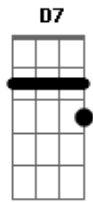

© ukulele-chords.com