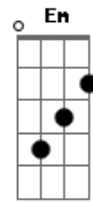

© ukulele-chords.com