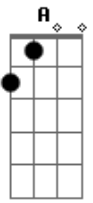

© ukulele-chords.com