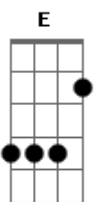

Zé Rodrix - Xamego da Nega

tom:

Intro: A

A Bm E7
 Faz muito tempo que eu num tinha uma vida tão boa
 AM7 A Dbm Gb7
 Pra te falar toda a verdade desde o dia que eu nasci
 Ebm Dm Dbm Gb7
 Mas desde a hora em que você pintou na minha vida
 G7 E7
 As velhas feridas se fecharam por milagre ou por encanto

© ukulele-chords.com

© ukulele-chords.com

© ukulele-chords.com

© ukulele-chords.com

© ukulele-chords.com

© ukulele-chords.com

© ukulele-chords.com

É o chamego da nega que tem me dado alimento
 B7 B7 E7 A7
 Que tem me esquentado nesse inverno velho danado
 Dm Dm Dbm F7
 E quanto mais eu tenho, mais eu quero, porque nunca chega
 B7 B7 E7 A7
 E eu tô sempre esperando um chamego da nega
 Dm Dm Dbm F7
 É o chamego da nega que tem me dado alimento
 B7 B7 E7 E7 A7
 Que tem me esquentado nesse inverno velho danado
 Dm Dm Dbm F7
 E quanto mais eu tenho, mais eu quero, porque nunca chega
 B7 B7 E7 A7
 E eu tô sempre esperando um chamego da nega