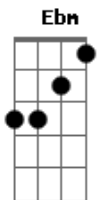

Zé Rodrix - Xamego da Nega

tom:

Intro: A

A Bm E7
 Faz muito tempo que eu num tinha uma vida tão boa
 AM7 A Dbm Gb7
 Pra te falar toda a verdade desde o dia que eu nasci
 Ebm Dm Dbm Gb7
 Mas desde a hora em que você pintou na minha vida
 G7 E7
 As velhas feridas se fecharam por milagre ou por encanto

AM7 A Bm E7
 Eu tenho tido umas mudanças diárias na cuca
 AM7 A Dbm Gb7
 Tranquilidade pra fazer da minha o melhor
 Ebm Dm Dbm Gb7
 E quem se espanta com a minha cara de felicidade
 B7 B7 E7 A7
 Sempre que me pergunta por quê, me ouve responder

© ukulele-chords.com

© ukulele-chords.com

© ukulele-chords.com

© ukulele-chords.com

© ukulele-chords.com

© ukulele-chords.com

© ukulele-chords.com

É o chamego da nega que tem me dado alimento
 B7 B7 E7 A7
 Que tem me esquentado nesse inverno velho danado
 Dm Dm Dbm F7
 E quanto mais eu tenho, mais eu quero, porque nunca chega
 B7 B7 E7 A7
 E eu tô sempre esperando um chamego da nega
 Dm Dm Dbm F7
 É o chamego da nega que tem me dado alimento
 B7 B7 E7 E7 A7
 Que tem me esquentado nesse inverno velho danado
 Dm Dm Dbm F7
 E quanto mais eu tenho, mais eu quero, porque nunca chega
 B7 B7 E7 A7
 E eu tô sempre esperando um chamego da nega