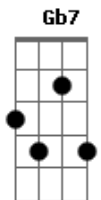

© ukulele-chords.com