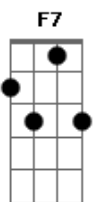

Zé Rodrix - Xamego da Nega

tom:

Intro: A

A Bm E7
 Faz muito tempo que eu num tinha uma vida tão boa
 AM7 A Dbm Gb7
 Pra te falar toda a verdade desde o dia que eu nasci
 Ebm Dm Dbm Gb7
 Mas desde a hora em que você pintou na minha vida
 G7 E7
 As velhas feridas se fecharam por milagre ou por encanto

© ukulele-chords.com

© ukulele-chords.com

© ukulele-chords.com

© ukulele-chords.com

© ukulele-chords.com

© ukulele-chords.com

© ukulele-chords.com

É o chamego da nega que tem me dado alimento
 B7 B7 E7 A7
 Que tem me esquentado nesse inverno velho danado
 Dm Dm Dbm F7
 E quanto mais eu tenho, mais eu quero, porque nunca chega
 B7 B7 E7 A7
 E eu tô sempre esperando um chamego da nega
 Dm Dm Dbm F7
 É o chamego da nega que tem me dado alimento
 B7 B7 E7 E7 A7
 Que tem me esquentado nesse inverno velho danado
 Dm Dm Dbm F7
 E quanto mais eu tenho, mais eu quero, porque nunca chega
 B7 B7 E7 A7
 E eu tô sempre esperando um chamego da nega