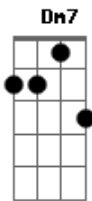

ukulele-chords.com