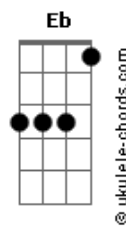

Zé Rodrix - Casa No Campo

tom:

Intro: **Gbm** **Abm** **A**

E **D** **Eb** **E**
 Eu quero uma casa no campo
E **Dbm7**
 Onde eu possa compor muitos rocks rurais
D
E tenha somente a certeza
G **C7M** **Eadd9** **D** **A**
G Dos amigos do peito e nada mais
E **D** **Eb** **E**
 Eu quero uma casa no campo
E **Dbm7**
 Onde eu possa ficar do tamanho da paz
D
E tenha somente a certeza
G **C7M** **A** **E**
G Dos limites do corpo e nada mais

Gbm7
 Eu quero carneiros e cabras
Dbm7

Pastando solenes

Acordes

Db7
 No meu jardim
Gbm7 **B7**
 Eu quero o silêncio
A
 Das línguas cansadas
E **E7**
 Eu quero a esperança de óculos
A **Bb**
 E um filho de cuca legal
E **Dbm** **Dadd9**
 Eu quero plantar e colher com a mão
A **B** **B**
 A pimenta e o sal
E **D** **Eb** **E**
 Eu quero uma casa no campo
E **Db7**
 Do tamanho ideal, pau-a-pique e sapé
Gbm **E** **A** **Bb**
 Onde eu possa plantar meus amigos
A
 Meus discos e livros
E
 E nada mais