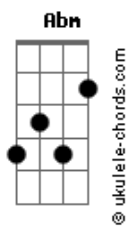

Zé Rodrix - Casa No Campo

tom:

Intro: Gbm Abm A

E D Eb E
Eu quero uma casa no campo

E Dbm7
Onde eu possa compor muitos rocks rurais

D
E tenha somente a certeza

G C7M Eadd9 D A
Dos amigos do peito e nada mais

E D Eb E
Eu quero uma casa no campo

E Dbm7
Onde eu possa ficar do tamanho da paz

D
E tenha somente a certeza

G C7M A E
Dos limites do corpo e nada mais

Gbm7
Eu quero carneiros e cabras

Dbm7
Pastando solenes

Pastando solenes

Acordes

Db7
No meu jardim

Gbm7 B7
Eu quero o silêncio

A
Das línguas cansadas

E E7
Eu quero a esperança de óculos

A Bb
E um filho de cuca legal

E Dbm Dadd9
Eu quero plantar e colher com a mão

A B B
A pimenta e o sal

E D Eb E
Eu quero uma casa no campo

E Db7
Do tamanho ideal, pau-a-pique e sapé

Gbm E A Bb
Onde eu possa plantar meus amigos

A
Meus discos e livros

E
E nada mais