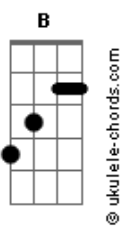

Zé Rodrix - Casa No Campo

tom:

Intro: **Gbm** **Abm** **A**

E **D** **Eb** **E**
 Eu quero uma casa no campo
E **Dbm7**
 Onde eu possa compor muitos rocks rurais
D
E tenha somente a certeza
G **C7M** **Eadd9** **D** **A**
G Dos amigos do peito e nada mais
E **D** **Eb** **E**
 Eu quero uma casa no campo
E **Dbm7**
 Onde eu possa ficar do tamanho da paz
D
E tenha somente a certeza
G **C7M** **A** **E**
G Dos limites do corpo e nada mais

Gbm7
 Eu quero carneiros e cabras
Dbm7

Pastando solenes

Acordes

Db7
 No meu jardim
Gbm7 **B7**
 Eu quero o silêncio
A
 Das línguas cansadas
E **E7**
 Eu quero a esperança de óculos
A **Bb**
 E um filho de cuca legal
E **Dbm** **Dadd9**
 Eu quero plantar e colher com a mão
A **B** **B**
 A pimenta e o sal
E **D** **Eb** **E**
 Eu quero uma casa no campo
E **Db7**
 Do tamanho ideal, pau-a-pique e sapé
Gbm **E** **A** **Bb**
 Onde eu possa plantar meus amigos
A
 Meus discos e livros
E
 E nada mais