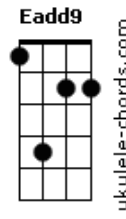

Zé Rodrix - Casa No Campo

tom:

Intro: **Gbm** **Abm** **A**

E **D** **Eb** **E**
 Eu quero uma casa no campo
E **Dbm7**
 Onde eu possa compor muitos rocks rurais
D
E tenha somente a certeza
G **C7M** **Eadd9** **D** **A**
G Dos amigos do peito e nada mais
E **D** **Eb** **E**
 Eu quero uma casa no campo
E **Dbm7**
 Onde eu possa ficar do tamanho da paz
D
E tenha somente a certeza
G **C7M** **A** **E**
G Dos limites do corpo e nada mais

Gbm7
 Eu quero carneiros e cabras
Dbm7

Pastando solenes

Acordes

Db7
 No meu jardim
Gbm7 **B7**
 Eu quero o silêncio
A
 Das línguas cansadas
E **E7**
 Eu quero a esperança de óculos
A **Bb**
 E um filho de cuca legal
E **Dbm** **Dadd9**
 Eu quero plantar e colher com a mão
A **B** **B**
 A pimenta e o sal
E **D** **Eb** **E**
 Eu quero uma casa no campo
E **Db7**
 Do tamanho ideal, pau-a-pique e sapé
Gbm **E** **A** **Bb**
 Onde eu possa plantar meus amigos
A
 Meus discos e livros
E
 E nada mais