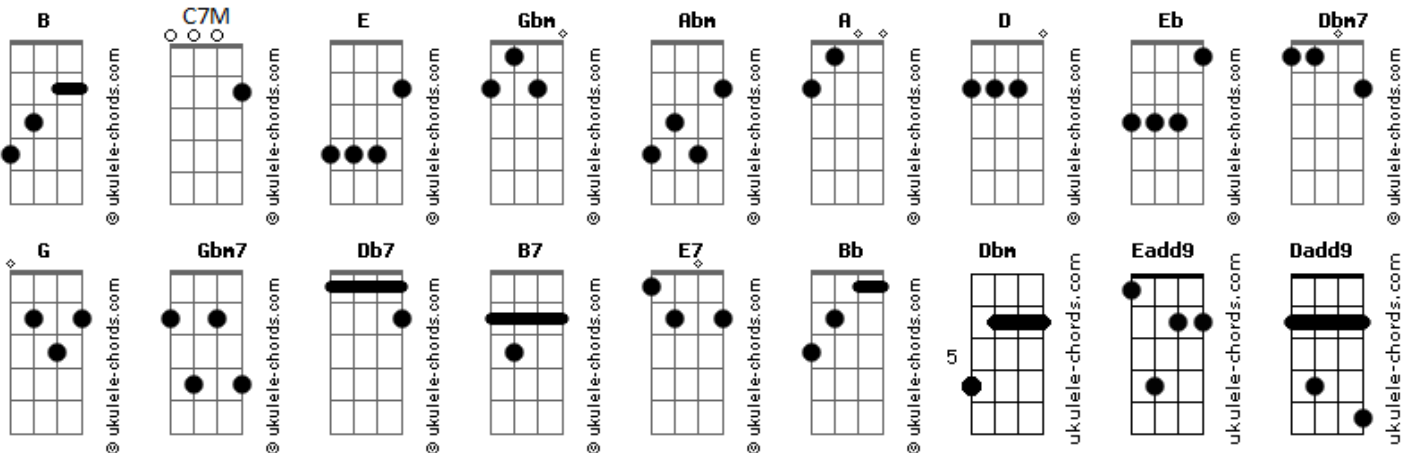

Zé Rodrix - Casa No Campo

tom:

Intro: Gbm Abm A

E D Eb E
Eu quero uma casa no campo

E Dbm7
Onde eu possa compor muitos rocks rurais

D
E tenha somente a certeza

G C7M Eadd9 D A
Dos amigos do peito e nada mais

E D Eb E
Eu quero uma casa no campo

E Dbm7
Onde eu possa ficar do tamanho da paz

D
E tenha somente a certeza

G C7M A E
Dos limites do corpo e nada mais

Gbm7
Eu quero carneiros e cabras

Dbm7
Pastando solenes

Pastando solenes

Acordes

Db7
No meu jardim

Gbm7 B7
Eu quero o silêncio

A
Das línguas cansadas

E E7
Eu quero a esperança de óculos

A Bb
E um filho de cuca legal

E Dbm Dadd9
Eu quero plantar e colher com a mão

A B B
A pimenta e o sal

E D Eb E
Eu quero uma casa no campo

E Db7
Do tamanho ideal, pau-a-pique e sapé

Gbm E A Bb
Onde eu possa plantar meus amigos

A
Meus discos e livros

E
E nada mais