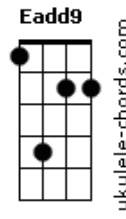

Zé Rodrix - Casa No Campo

tom:

Intro: Gbm Abm A

E D Eb E
Eu quero uma casa no campo

E Dbm7
Onde eu possa compor muitos rocks rurais

D
E tenha somente a certeza

G C7M Eadd9 D A
Dos amigos do peito e nada mais

E D Eb E
Eu quero uma casa no campo

E Dbm7
Onde eu possa ficar do tamanho da paz

D
E tenha somente a certeza

G C7M A E
Dos limites do corpo e nada mais

Gbm7
Eu quero carneiros e cabras

Dbm7
Pastando solenes

Pastando solenes

Acordes

Db7
No meu jardim

Gbm7 B7
Eu quero o silêncio

A
Das línguas cansadas

E E7
Eu quero a esperança de óculos

A Bb
E um filho de cuca legal

E Dbm Dadd9
Eu quero plantar e colher com a mão

A B B
A pimenta e o sal

E D Eb E
Eu quero uma casa no campo

E Db7
Do tamanho ideal, pau-a-pique e sapé

Gbm E A Bb
Onde eu possa plantar meus amigos

A
Meus discos e livros

E
E nada mais