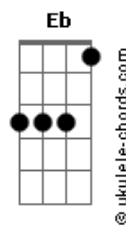

Zé Rodrix - Casa No Campo

tom:

Intro: Gbm Abm A

E D Eb E
Eu quero uma casa no campo

E Dbm7
Onde eu possa compor muitos rocks rurais

D
E tenha somente a certeza

G C7M Eadd9 D A
Dos amigos do peito e nada mais

E D Eb E
Eu quero uma casa no campo

E Dbm7
Onde eu possa ficar do tamanho da paz

D
E tenha somente a certeza

G C7M A E
Dos limites do corpo e nada mais

Gbm7
Eu quero carneiros e cabras

Dbm7
Pastando solenes

Pastando solenes

Acordes

Db7
No meu jardim

Gbm7 B7
Eu quero o silêncio

A
Das línguas cansadas

E E7
Eu quero a esperança de óculos

A Bb
E um filho de cuca legal

E Dbm Dadd9
Eu quero plantar e colher com a mão

A B B
A pimenta e o sal

E D Eb E
Eu quero uma casa no campo

E Db7
Do tamanho ideal, pau-a-pique e sapé

Gbm E A Bb
Onde eu possa plantar meus amigos

A
Meus discos e livros

E
E nada mais