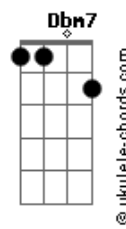

Zé Rodrix - Casa No Campo

tom:

Intro: Gbm Abm A

E D Eb E
Eu quero uma casa no campo

E Dbm7
Onde eu possa compor muitos rocks rurais

D
E tenha somente a certeza

G C7M Eadd9 D A
Dos amigos do peito e nada mais

E D Eb E
Eu quero uma casa no campo

E Dbm7
Onde eu possa ficar do tamanho da paz

D
E tenha somente a certeza

G C7M A E
Dos limites do corpo e nada mais

Gbm7
Eu quero carneiros e cabras

Dbm7
Pastando solenes

Pastando solenes

Acordes

Db7
No meu jardim

Gbm7 B7
Eu quero o silêncio

A
Das línguas cansadas

E E7
Eu quero a esperança de óculos

A Bb
E um filho de cuca legal

E Dbm Dadd9
Eu quero plantar e colher com a mão