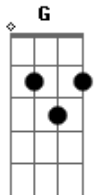

© ukulele-chords.com