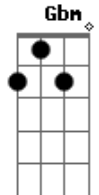

© ukulele-chords.com