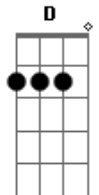

Zé Roberto e Robertinho - Digitais

tom:

Intro: ^D
Em A Em A
Em A D G

[Primeira Parte]

^D ^{Gbm} ^{Bm} ^D
0 que você quer de mim? Pode pedir, que eu vou te dar
Um minuto que eu saí, cê tenta abrir meu celular

[Pré-Refrão]

^C ^{Em} ^D
Pior que eu gosto até do seu jeito de desconfiar
Meu celular não tem segredo, 1206s2 pra desbloquear

[Refrão]

^{Em} ^A
E a senha do meu Facebook é seu nome
^{Em} ^A ^D
A senha do cartão é seu aniversário
^G ^A
A senha do meu Instagram é eu te amo
^{Em} ^A ^D
A senha do meu corpo essa você já sabe
^G ^D
Encosta em mim com suas digitais que meu coração abre

[Solo] ^G ^A ^{Em}
^A ^D ^G

Acordes

© ukulele-chords.com