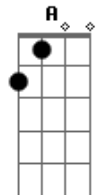

© ukulele-chords.com