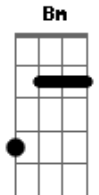

© ukulele-chords.com