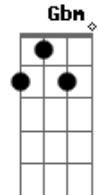

© ukulele-chords.com