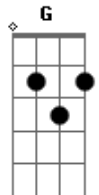

© ukulele-chords.com