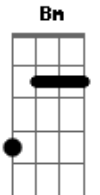

© ukulele-chords.com