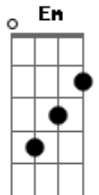

© ukulele-chords.com