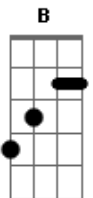

# Zé Roberto & Robertinho - O Palco Caiu

tom:

Intro: B Dbm Gb B Gb  
 B Dbm Gb B B7  
 E Gb B Gb B

[Primeira Parte]

Fui convidado pra cantar num baile  
 Numa cidadezinha do interior  
 Salão bem apertado  
 Palco improvisado  
 Que mal agüentava o peso do cantor  
 E foi naquele baile que eu conheci  
 Uma linda morena  
 Que era um perigo  
 Foi só cantar um xote  
 E oferecer pra ela  
 Que subiu no palco pra cantar comigo  
 Foi só cantar um xote  
 E oferecer pra ela  
 Que subiu no palco pra cantar comigo

[Refrão]

Caiu o palco  
 O palco caiu  
 Na hora em que a morena  
 No palco subiu  
 Caiu o palco  
 O palco caiu  
 Na hora em que a morena  
 No palco subiu

## Acordes

© ukulele-chords.com

© ukulele-chords.com

© ukulele-chords.com

© ukulele-chords.com

© ukulele-chords.com

[Solo] Dbm Gb B Gb  
 B Dbm Gb B B7  
 E Gb B Gb B

Fui convidado pra cantar num baile  
 Numa cidadezinha do interior  
 Salão bem apertado  
 Palco improvisado  
 Que mal agüentava o peso do cantor  
 E foi naquele baile que eu conheci  
 Uma linda morena  
 Que era um perigo  
 Foi só cantar um xote  
 E oferecer pra ela  
 Que subiu no palco pra cantar comigo  
 Foi só cantar um xote  
 E oferecer pra ela  
 Que subiu no palco pra cantar comigo

[Refrão]

Caiu o palco  
 O palco caiu  
 Na hora em que a morena  
 No palco subiu  
 Caiu o palco  
 O palco caiu  
 Na hora em que a morena  
 No palco subiu

[Final] Dbm Gb B B7  
 E Gb B Gb B