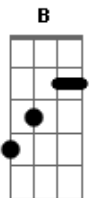

Zé Roberto & Robertinho - O Palco Caiu

tom:

Intro: B Dbm Gb B Gb
 B Dbm Gb B B7
 E Gb B Gb B

[Primeira Parte]

Fui convidado pra cantar num baile
 Numa cidadezinha do interior
 Salão bem apertado
 Palco improvisado
 Que mal agüentava o peso do cantor
 E foi naquele baile que eu conheci
 Uma linda morena
 Que era um perigo
 Foi só cantar um xote
 E oferecer pra ela
 Que subiu no palco pra cantar comigo
 Foi só cantar um xote
 E oferecer pra ela
 Que subiu no palco pra cantar comigo

[Refrão]

Caiu o palco
 O palco caiu
 Na hora em que a morena
 No palco subiu
 Caiu o palco
 O palco caiu
 Na hora em que a morena
 No palco subiu

Acordes

© ukulele-chords.com

© ukulele-chords.com

© ukulele-chords.com

© ukulele-chords.com

© ukulele-chords.com

[Solo] Dbm Gb B Gb
 B Dbm Gb B B7
 E Gb B Gb B

Fui convidado pra cantar num baile
 Numa cidadezinha do interior
 Salão bem apertado
 Palco improvisado
 Que mal agüentava o peso do cantor
 E foi naquele baile que eu conheci
 Uma linda morena
 Que era um perigo
 Foi só cantar um xote
 E oferecer pra ela
 Que subiu no palco pra cantar comigo
 Foi só cantar um xote
 E oferecer pra ela
 Que subiu no palco pra cantar comigo

[Refrão]

Caiu o palco
 O palco caiu
 Na hora em que a morena
 No palco subiu
 Caiu o palco
 O palco caiu
 Na hora em que a morena
 No palco subiu

[Final] Dbm Gb B B7
 E Gb B Gb B