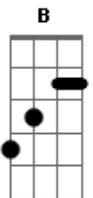

Zé Roberto & Robertinho - O Palco Caiu

tom:

Intro: B Dbm Gb B Gb
 B Dbm Gb B B7
 E Gb B Gb B

[Primeira Parte]

Fui convidado pra cantar num baile
 Numa cidadezinha do interior

Salão bem apertado
 Palco improvisado
 Que mal agüentava o peso do cantor
 E foi naquele baile que eu conheci

Uma linda morena
 Que era um perigo
 Foi só cantar um xote
 E oferecer pra ela

Que subiu no palco pra cantar comigo
 Foi só cantar um xote
 E oferecer pra ela
 Que subiu no palco pra cantar comigo

[Refrão]

Caiu o palco
 O palco caiu
 Na hora em que a morena

No palco subiu
 Caiu o palco
 O palco caiu
 Na hora em que a morena

No palco subiu

Acordes

© ukulele-chords.com

© ukulele-chords.com

© ukulele-chords.com

© ukulele-chords.com

© ukulele-chords.com

[Solo] Dbm Gb B Gb
 B Dbm Gb B B7
 E Gb B Gb B

Fui convidado pra cantar num baile
 Numa cidadezinha do interior

Salão bem apertado
 Palco improvisado
 Que mal agüentava o peso do cantor