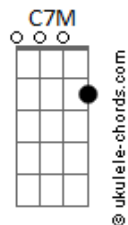

Zé Ricardo - Just Fly

tom:

Em

Intro: Em7 Bm7 C7M

Em7 Bm7
Precipícios, artifícios

C7M Bm7
Planos, metas

Am7 C Am7 Gbm7 B7
E a felicidade segue sempre tão incerta

Em7 Bm7
Prejuízos, paraísos

C7M Bm7
Dores, festas

Am7 C Am7 Gbm7 B
E a felicidade chega e parte pela porta aberta

Am7 Eb
Como é difícil viver

Em7
Sem saber voar

Acordes

Am7
Sem conseguir entender
D7 G7M
A fome, a glória
Em7
O medo de amar