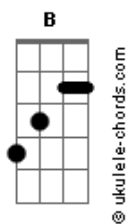

Zé Ricardo - Just Fly

tom:

Em

Intro: Em7 Bm7 C7M

Em7 Bm7
Precipícios, artifícios

C7M Bm7
Planos, metas

Am7 C Am7 Gbm7 B7
E a felicidade segue sempre tão incerta

Em7 Bm7
Prejuízos, paraísos

C7M Bm7
Dores, festas

Am7 C Am7 Gbm7 B
E a felicidade chega e parte pela porta aberta

Am7 Eb
Como é difícil viver

Em7
Sem saber voar

Acordes

Am7
Sem conseguir entender
D7 G7M
A fome, a glória
Em7
O medo de amar

Am7 B7
Quando a ferida doer
Em7
Quando a saudade apertar
Am7
Fecha os olhos
Gbm7 B7
Abre o coração e vai

Em7 Bm7 C7M
Just fly, just fly
Em7 Bm7 C7M
Just fly, just fly
Em7 Bm7 C7M
Just fly, just fly