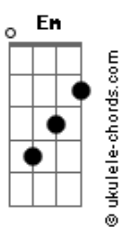

Zé Ricardo - Just Fly

tom:

Em

Intro: Em7 Bm7 C7M

Em7 Bm7
Precipícios, artifícios

C7M Bm7
Planos, metas

Am7 C Am7 Gbm7 B7
E a felicidade segue sempre tão incerta

Em7 Bm7
Prejuízos, paraísos

C7M Bm7
Dores, festas

Am7 C Am7 Gbm7 B
E a felicidade chega e parte pela porta aberta

Am7 Eb
Como é difícil viver

Em7
Sem saber voar

Acordes

Am7
Sem conseguir entender
D7 G7M
A fome, a glória
Em7
O medo de amar

Am7 B7
Quando a ferida doer
Em7
Quando a saudade apertar
Am7
Fecha os olhos
Gbm7 B7
Abre o coração e vai

Em7 Bm7 C7M
Just fly, just fly
Em7 Bm7 C7M
Just fly, just fly
Em7 Bm7 C7M
Just fly, just fly