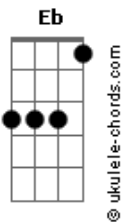

Zé Ricardo - Just Fly

tom:

Em

Intro: Em7 Bm7 C7M

Em7 Bm7
Precipícios, artifícios

C7M Bm7
Planos, metas

Am7 C Am7 Gbm7 B7
E a felicidade segue sempre tão incerta

Em7 Bm7
Prejuízos, paraísos

C7M Bm7
Dores, festas

Am7 C Am7 Gbm7 B
E a felicidade chega e parte pela porta aberta

Am7 Eb
Como é difícil viver

Em7
Sem saber voar

Acordes

Am7
Sem conseguir entender
D7 G7M
A fome, a glória
Em7
O medo de amar

Am7 B7
Quando a ferida doer
Em7
Quando a saudade apertar
Am7
Fecha os olhos
Gbm7 B7
Abre o coração e vai

Em7 Bm7 C7M
Just fly, just fly
Em7 Bm7 C7M
Just fly, just fly
Em7 Bm7 C7M
Just fly, just fly