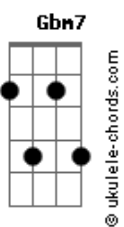

Zé Ricardo - Just Fly

tom:

Em

Intro: Em7 Bm7 C7M

Em7 Bm7
Precipícios, artifícios

C7M Bm7
Planos, metas

Am7 C Am7 Gbm7 B7
E a felicidade segue sempre tão incerta

Em7 Bm7
Prejuízos, paraísos

C7M Bm7
Dores, festas

Am7 C Am7 Gbm7 B
E a felicidade chega e parte pela porta aberta

Am7 Eb
Como é difícil viver

Em7
Sem saber voar

Acordes

Am7
Sem conseguir entender
D7 G7M
A fome, a glória
Em7
O medo de amar

Am7 B7
Quando a ferida doer
Em7
Quando a saudade apertar
Am7
Fecha os olhos
Gbm7 B7
Abre o coração e vai

Em7 Bm7 C7M
Just fly, just fly
Em7 Bm7 C7M
Just fly, just fly
Em7 Bm7 C7M
Just fly, just fly