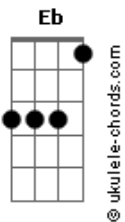

Zé Ricardo - Just Fly

tom:

Em

Intro: Em7 Bm7 C7M

Em7 Bm7
Precipícios, artifícios

C7M Bm7
Planos, metas

Am7 C Am7 Gbm7 B7
E a felicidade segue sempre tão incerta

Em7 Bm7
Prejuízos, paraísos

C7M Bm7
Dores, festas

Am7 C Am7 Gbm7 B
E a felicidade chega e parte pela porta aberta

Am7 Eb
Como é difícil viver

Em7
Sem saber voar

Acordes

Am7
Sem conseguir entender
D7 G7M
A fome, a glória
Em7
O medo de amar

Am7 B7
Quando a ferida doer
Em7
Quando a saudade apertar
Am7
Fecha os olhos
Gbm7 B7
Abre o coração e vai

Em7 Bm7 C7M
Just fly, just fly
Em7 Bm7 C7M
Just fly, just fly
Em7 Bm7 C7M
Just fly, just fly