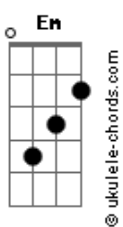

Zé Ricardo - Just Fly

tom:

Em

Intro: Em7 Bm7 C7M

Em7 Bm7
Precipícios, artifícios

C7M Bm7
Planos, metas

Am7 C Am7 Gbm7 B7
E a felicidade segue sempre tão incerta

Em7 Bm7
Prejuízos, paraísos

C7M Bm7
Dores, festas

Am7 C Am7 Gbm7 B
E a felicidade chega e parte pela porta aberta

Am7 Eb
Como é difícil viver

Em7
Sem saber voar

Acordes

Am7
Sem conseguir entender
D7 G7M
A fome, a glória
Em7
O medo de amar

Am7 B7
Quando a ferida doer
Em7
Quando a saudade apertar
Am7
Fecha os olhos
Gbm7 B7
Abre o coração e vai

Em7 Bm7 C7M
Just fly, just fly
Em7 Bm7 C7M
Just fly, just fly
Em7 Bm7 C7M
Just fly, just fly