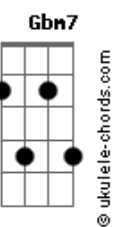

Zé Ricardo - Just Fly

tom:

Em

Intro: Em7 Bm7 C7M

Em7 Bm7
Precipícios, artifícios

C7M Bm7
Planos, metas

Am7 C Am7 Gbm7 B7
E a felicidade segue sempre tão incerta

Em7 Bm7
Prejuízos, paraísos

C7M Bm7
Dores, festas

Am7 C Am7 Gbm7 B
E a felicidade chega e parte pela porta aberta

Am7 Eb
Como é difícil viver

Em7
Sem saber voar

Acordes

Am7
Sem conseguir entender
D7 G7M
A fome, a glória
Em7
O medo de amar

Am7 B7
Quando a ferida doer
Em7
Quando a saudade apertar
Am7
Fecha os olhos
Gbm7 B7
Abre o coração e vai

Em7 Bm7 C7M
Just fly, just fly
Em7 Bm7 C7M
Just fly, just fly
Em7 Bm7 C7M
Just fly, just fly