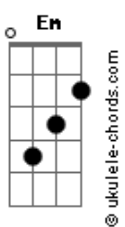

Zé Ricardo - Just Fly

tom:

Em

Intro: Em7 Bm7 C7M

Em7 Bm7
Precipícios, artifícios

C7M Bm7
Planos, metas

Am7 C Am7 Gbm7 B7
E a felicidade segue sempre tão incerta

Em7 Bm7
Prejuízos, paraísos

C7M Bm7
Dores, festas

Am7 C Am7 Gbm7 B
E a felicidade chega e parte pela porta aberta

Am7 Eb
Como é difícil viver

Em7
Sem saber voar

Acordes

Am7
Sem conseguir entender
D7 G7M
A fome, a glória
Em7
O medo de amar

Am7 B7
Quando a ferida doer
Em7
Quando a saudade apertar
Am7
Fecha os olhos
Gbm7 B7
Abre o coração e vai

Em7 Bm7 C7M
Just fly, just fly
Em7 Bm7 C7M
Just fly, just fly
Em7 Bm7 C7M
Just fly, just fly