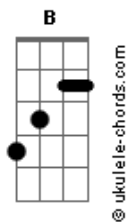

Zé Ricardo - Just Fly

tom:

Em

Intro: Em7 Bm7 C7M

Em7 Bm7
Precipícios, artifícios

C7M Bm7
Planos, metas

Am7 C Am7 Gbm7 B7
E a felicidade segue sempre tão incerta

Em7 Bm7
Prejuízos, paraísos

C7M Bm7
Dores, festas

Am7 C Am7 Gbm7 B
E a felicidade chega e parte pela porta aberta

Am7 Eb
Como é difícil viver

Em7
Sem saber voar

Acordes

Am7
Sem conseguir entender
D7 G7M
A fome, a glória
Em7
O medo de amar

Am7 B7
Quando a ferida doer
Em7
Quando a saudade apertar
Am7
Fecha os olhos
Gbm7 B7
Abre o coração e vai

Em7 Bm7 C7M
Just fly, just fly
Em7 Bm7 C7M
Just fly, just fly
Em7 Bm7 C7M
Just fly, just fly