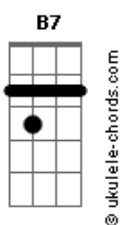

Zé Ricardo - Just Fly

tom:

Em

Intro: Em7 Bm7 C7M

Em7 Bm7
Precipícios, artifícios

C7M Bm7
Planos, metas

Am7 C Am7 Gbm7 B7
E a felicidade segue sempre tão incerta

Em7 Bm7
Prejuízos, paraísos

C7M Bm7
Dores, festas

Am7 C Am7 Gbm7 B
E a felicidade chega e parte pela porta aberta

Am7 Eb
Como é difícil viver

Em7
Sem saber voar

Acordes

Am7
Sem conseguir entender
D7 G7M
A fome, a glória
Em7
O medo de amar