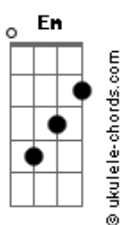

Zé Ricardo - Just Fly

tom:

Em

Intro: Em7 Bm7 C7M

Em7 Bm7
Precipícios, artifícios

C7M Bm7
Planos, metas

Am7 C Am7 Gbm7 B7
E a felicidade segue sempre tão incerta

Em7 Bm7
Prejuízos, paraísos

C7M Bm7
Dores, festas

Am7 C Am7 Gbm7 B
E a felicidade chega e parte pela porta aberta

Am7 Eb
Como é difícil viver

Em7
Sem saber voar

Acordes

Am7
Sem conseguir entender
D7 G7M
A fome, a glória
Em7
O medo de amar

Am7 B7
Quando a ferida doer
Em7
Quando a saudade apertar
Am7
Fecha os olhos
Gbm7 B7
Abre o coração e vai

Em7 Bm7 C7M
Just fly, just fly
Em7 Bm7 C7M
Just fly, just fly
Em7 Bm7 C7M
Just fly, just fly