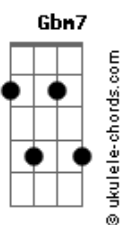

Zé Ricardo - Just Fly

tom:

Em

Intro: Em7 Bm7 C7M

Em7 Bm7
Precipícios, artifícios

C7M Bm7
Planos, metas

Am7 C Am7 Gbm7 B7
E a felicidade segue sempre tão incerta

Em7 Bm7
Prejuízos, paraísos

C7M Bm7
Dores, festas

Am7 C Am7 Gbm7 B
E a felicidade chega e parte pela porta aberta

Am7 Eb
Como é difícil viver

Em7
Sem saber voar

Acordes

Am7
Sem conseguir entender
D7 G7M
A fome, a glória
Em7
O medo de amar

Am7 B7
Quando a ferida doer
Em7
Quando a saudade apertar
Am7
Fecha os olhos
Gbm7 B7
Abre o coração e vai

Em7 Bm7 C7M
Just fly, just fly
Em7 Bm7 C7M
Just fly, just fly
Em7 Bm7 C7M
Just fly, just fly