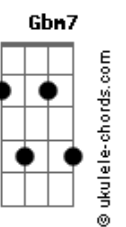

Zé Ricardo - Just Fly

tom:

Em

Intro: Em7 Bm7 C7M

Em7 Bm7
Precipícios, artifícios

C7M Bm7
Planos, metas

Am7 C Am7 Gbm7 B7
E a felicidade segue sempre tão incerta

Em7 Bm7
Prejuízos, paraísos

C7M Bm7
Dores, festas

Am7 C Am7 Gbm7 B
E a felicidade chega e parte pela porta aberta

Am7 Eb
Como é difícil viver

Em7
Sem saber voar

Acordes

Am7
Sem conseguir entender
D7 G7M
A fome, a glória
Em7
O medo de amar

Am7 B7
Quando a ferida doer
Em7
Quando a saudade apertar
Am7
Fecha os olhos
Gbm7 B7
Abre o coração e vai

Em7 Bm7 C7M
Just fly, just fly
Em7 Bm7 C7M
Just fly, just fly
Em7 Bm7 C7M
Just fly, just fly