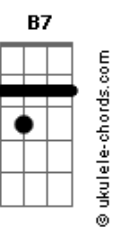

Zé Ricardo - Just Fly

tom:

Em

Intro: Em7 Bm7 C7M

Em7 Bm7
Precipícios, artifícios

C7M Bm7
Planos, metas

Am7 C Am7 Gbm7 B7
E a felicidade segue sempre tão incerta

Em7 Bm7
Prejuízos, paraísos

C7M Bm7
Dores, festas

Am7 C Am7 Gbm7 B
E a felicidade chega e parte pela porta aberta

Am7 Eb
Como é difícil viver

Em7
Sem saber voar

Acordes

Am7
Sem conseguir entender
D7 G7M
A fome, a glória
Em7
O medo de amar