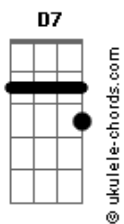

Zé Ricardo - Just Fly

tom:

Em

Intro: Em7 Bm7 C7M

Em7 Bm7
Precipícios, artifícios

C7M Bm7
Planos, metas

Am7 C Am7 Gbm7 B7
E a felicidade segue sempre tão incerta

Em7 Bm7
Prejuízos, paraísos

C7M Bm7
Dores, festas

Am7 C Am7 Gbm7 B
E a felicidade chega e parte pela porta aberta

Am7 Eb
Como é difícil viver

Em7
Sem saber voar

Acordes

Am7
Sem conseguir entender
D7 G7M
A fome, a glória
Em7
O medo de amar