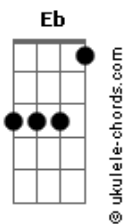

Zé Ricardo - Just Fly

tom:

Em

Intro: Em7 Bm7 C7M

Em7 Bm7
Precipícios, artifícios

C7M Bm7
Planos, metas

Am7 C Am7 Gbm7 B7
E a felicidade segue sempre tão incerta

Em7 Bm7
Prejuízos, paraísos

C7M Bm7
Dores, festas

Am7 C Am7 Gbm7 B
E a felicidade chega e parte pela porta aberta

Am7 Eb
Como é difícil viver

Em7
Sem saber voar

Acordes

Am7
Sem conseguir entender
D7 G7M
A fome, a glória
Em7
O medo de amar

Am7 B7
Quando a ferida doer
Em7
Quando a saudade apertar
Am7
Fecha os olhos
Gbm7 B7
Abre o coração e vai

Em7 Bm7 C7M
Just fly, just fly
Em7 Bm7 C7M
Just fly, just fly
Em7 Bm7 C7M
Just fly, just fly