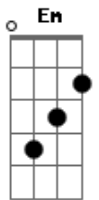

© ukulele-chords.com