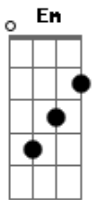

© ukulele-chords.com