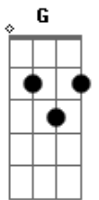

© ukulele-chords.com