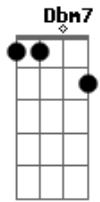

Zé Ricardo e Thiago - Põe Ele Pra Nanar

Tom: E
Intro: E

E
Quando ele olha pro lado

Você pisca pra mim **Dbm7**
Quando eu vou no banheiro

Você também levanta e tenta me seguir **Gbm7**
Na área de fumante
Você me pede fogo **Am7**
Eu te ofereço **B**
Mas você quer outro **E**

Aqui não, aqui não pode

Você sabe, se comporte **Dbm7**
Dá pinga pra ele

Enche a cara dele **Gbm7**
Põe ele pra nanar **B**

Depois a gente na na na na na **E**
Quer saber vai aqui mesmo **Dbm7**
Pra que cama se aqui já tem banheiro

Enquanto ele paga a conta a gente faz **Gbm7** **A** **B**
Nanana perigoso, Nanana tá gostoso

Acordes

© ukulele-chords.com

© ukulele-chords.com

© ukulele-chords.com

© ukulele-chords.com

© ukulele-chords.com