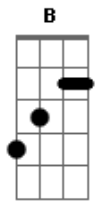

Zé Ricardo e Thiago - Põe Ele Pra Nanar

Tom: E
Intro: E

E
Quando ele olha pro lado

Você pisca pra mim **Dbm7**
Quando eu vou no banheiro

Você também levanta e tenta me seguir **Gbm7**
Na área de fumante
Você me pede fogo **Am7**
Eu te ofereço **B**
Mas você quer outro **E**

Aqui não, aqui não pode

Você sabe, se comporte **Dbm7**
Dá pinga pra ele

Enche a cara dele **Gbm7**
Põe ele pra nanar **B**

Depois a gente na na na na na **E**
Quer saber vai aqui mesmo **Dbm7**
Pra que cama se aqui já tem banheiro

Enquanto ele paga a conta a gente faz **Gbm7** **A** **B**
Nanana perigoso, Nanana tá gostoso

Acordes

© ukulele-chords.com

© ukulele-chords.com

© ukulele-chords.com

© ukulele-chords.com

© ukulele-chords.com