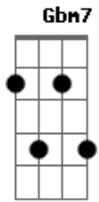

© ukulele-chords.com