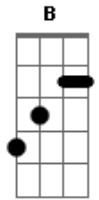

© ukulele-chords.com

© ukulele-chords.com