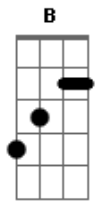

© ukulele-chords.com

© ukulele-chords.com