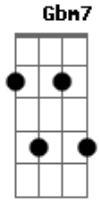

© ukulele-chords.com