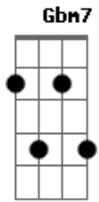

Zé Ricardo e Thiago - Põe Ele Pra Nanar

Tom: E
Intro: E

E
Quando ele olha pro lado

Você pisca pra mim **Dbm7**
Quando eu vou no banheiro

Você também levanta e tenta me seguir **Gbm7**
Na área de fumante
Você me pede fogo **Am7**
Eu te ofereço **B**
Mas você quer outro **E**

Aqui não, aqui não pode

Você sabe, se comporte **Dbm7**
Dá pinga pra ele

Enche a cara dele **Gbm7**
Põe ele pra nanar **B**

Depois a gente na na na na na **E**
Quer saber vai aqui mesmo **Dbm7**
Pra que cama se aqui já tem banheiro

Enquanto ele paga a conta a gente faz **Gbm7** **A** **B**
Nanana perigoso, Nanana tá gostoso

Acordes

© ukulele-chords.com

© ukulele-chords.com

© ukulele-chords.com

© ukulele-chords.com

© ukulele-chords.com