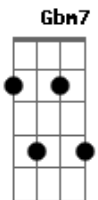

Zé Ricardo e Thiago - Põe Ele Pra Nanar

Tom: **E**
Intro: **E**

E
Quando ele olha pro lado

Você pisca pra mim **Dbm7**
Quando eu vou no banheiro

Você também levanta e tenta me seguir **Gbm7**

Na área de fumante
Você me pede fogo

Am7
Eu te ofereço

B
Mas você quer outro **E**

Aqui não, aqui não pode

Você sabe, se comporte **Dbm7**
Dá pinga pra ele

Enche a cara dele **Gbm7**
Põe ele pra nanar

Depois a gente na na na na na **B**

E
Quer saber vai aqui mesmo

Dbm7
Pra que cama se aqui já tem banheiro

Enquanto ele paga a conta a gente faz **Gbm7** **A** **B**
Nanana perigoso, Nanana tá gostoso

Acordes

© ukulele-chords.com

© ukulele-chords.com

© ukulele-chords.com