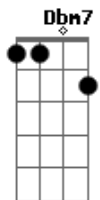

Zé Ricardo e Thiago - Põe Ele Pra Nanar

Tom: **E**
Intro: **E**

E
Quando ele olha pro lado

Você pisca pra mim **Dbm7**
Quando eu vou no banheiro

Você também levanta e tenta me seguir **Gbm7**

Na área de fumante
Você me pede fogo

Am7
Eu te ofereço

B
Mas você quer outro **E**

Aqui não, aqui não pode

Você sabe, se comporte **Dbm7**
Dá pinga pra ele

Enche a cara dele **Gbm7**
Põe ele pra nanar

Depois a gente na na na na na **B**

E
Quer saber vai aqui mesmo

Dbm7
Pra que cama se aqui já tem banheiro

Enquanto ele paga a conta a gente faz **Gbm7** **A** **B**
Nanana perigoso, Nanana tá gostoso

Acordes

© ukulele-chords.com

© ukulele-chords.com

© ukulele-chords.com