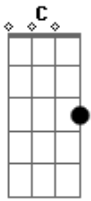

Zé Ricardo e Thiago - Minha Sina

Tom: C

Intro: Am F C G

Am F
A onde é que tava
C G
Com a minha cabeça
Am F
Pensei ter feito de tudo
C G
Pra você não descobrir
Am F
E o meu coração
C G
Não vai aguentar
Am F
Mas agora não tem jeito
C
Eu vou me confessar
Am
Deve ser o meu anjo da guarda
F
Entrando em ação
C

Eu ja tinha me esquecido
G
como ser solteiro é bom
Am
É muita mulher boa
F
Dando em cima de mim
C
É fato que eu não presto
G
Mas eu amo ser assim
Am
É minha sina
F
Esse é meu dom
C
Tô ficando famoso
G
Como louco estragador de coração
Am F
Então espalha a minha fama
C
Qualquer mulher sabe
G
Que todo gordinho é bom de cama.

Acordes

© ukulele-chords.com