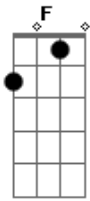

© ukulele-chords.com