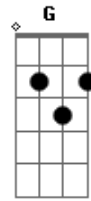

© ukulele-chords.com