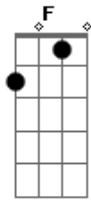

© ukulele-chords.com

© ukulele-chords.com