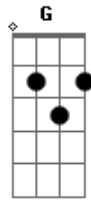

© ukulele-chords.com