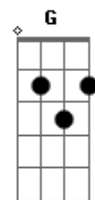

© ukulele-chords.com