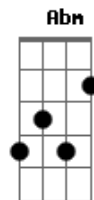

© ukulele-chords.com