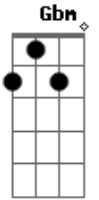

© ukulele-chords.com