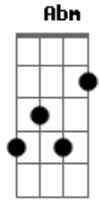

© ukulele-chords.com