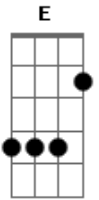

© ukulele-chords.com