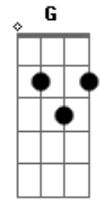

© ukulele-chords.com