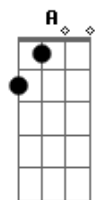

Zé Ricardo e Thiago - Estação Coração

Tom: A
Intro: A E Gbm D A E D D

A E Gbm
Já comprei passagem não tem mais jeito não
D A
tô a caminho do seu coração
A E Gbm
a viagem é longa mais eu vou conseguir
D A
tudo que eu quero é te ver sorrir
A E Gbm
não importa o caminho que eu vou passar
D A
mas hoje mesmo irei te encontrar
A E Gbm
pode ser com chuva, sol, no inverno ou verão
D A

tô a caminho do seu coração

A E Gbm
só de pensar em te perder
D A A Abm G
perco o controle e paro de viver

REFRÃO:

G D G
Se eu errei eu te peço perdão
D G
vem pros meus braços, cai fora solidão
D G
na sua vida vou aterrizar
D G E
cheguei de viagem e vim pra ficar
(volta ao inicio)

Acordes