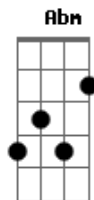

© ukulele-chords.com