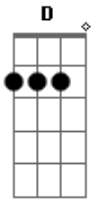

© ukulele-chords.com