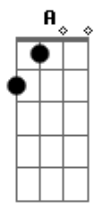

Zé Ricardo e Thiago - Classe A

Tom: A

Intro: A E
(A E Gbm D) (4x)

A
Por causa dessa mulher
Eu parei na contra mão

D
To perdido sem noção

A
To maluco, to doidera
To só fazendo besteira

D
Só entrando em confusão

Gbm E
Uma gata predadora é o meu sonho de consumo

D
Eu estou comendo em sua mão

Gbm E
Ela é top, é elite, é modelo classe A

D
Eu quero entrar nesse avião

Refrão:

A E Gbm
Se me pedir eu atravesso o oceano

D A
De barquinho ou nadando

E Gbm D
Eu faço o que você quiser

A E Gbm
Se me pedir eu vou buscar o sol com a mão

D A
Vou de bike pro Japão

E Gbm D
Faço mil loucuras por você

Acordes

© ukulele-chords.com