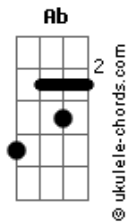

Zé Ricardo e Thiago - Atrai o Que Fala

tom:

Ab (forma dos acordes no tom de G)

Capostrate na 1ª casa

Intro: Am C G D

Não tô na melhor fase da minha vida

Mas tô bem longe da pior

E reclamar não deixa as conta em dia

E nem resolve meus B.O

Quanto mais eu trabalho

Mais eu fico liso

Acordes

Quanto mais eu ganho Menos fico rico

Eu que não vou parar de pensar positivo

Se a gente atrai o que fala
Peraí perai perai perai perai

Cerveja gelada, picanha na brasa

Ir dormir devendo e acordar com as contas pagas

Cerveja gelada, picanha na brasa

E muita saúde pra aguentar as ressacas