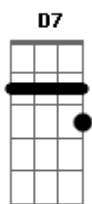

© ukulele-chords.com