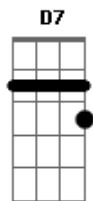

© ukulele-chords.com