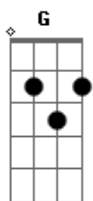

Zé Ramalho - Veja Margarida

Tom: G
Intro: 2x: G D A7 D

Veja você
Arco-íris já mudou de cor
Uma rosa nunca mais desabrochou
Eu não quero ver você
Com esse gosto de sabão na boca
Arco-íris já mudou de cor
Uma rosa nunca mais desabrochou
Não quero ver você
Eu não quero ver

Veja meu bem
Gasolina já subiu de preço
Eu não quero nunca mais seu endereço
Ou é o começo do fim
Ou é o fim
Eu vou partir pra cidade garantida, proibida
Arranjar meio de vida, Margarida
Pra você gostar
E essas feridas da vida, Margarida
E essas feridas da vida, amarga vida
Pra você gostar de mim
Lereiê, lereiê, lerelereiê

Acordes

© ukulele-chords.com