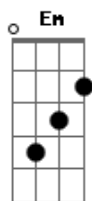

© ukulele-chords.com