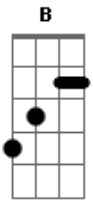

© ukulele-chords.com