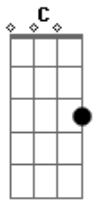

Zé Ramalho - Temporal

Tom: C

(Zé Ramalho)

Am Bm C Dm F Bm C
Quem viu a terra gemer Nos dentes brancos do mar E a laje fria
da espuma A sete palmos do olhar
C Em G Am
Pisou as curvas do mapa E os raios do sol nascente Tocou as
cordas da harpa
G Am
De aço incandescente
Am Bm C Dm F Bm C Em
Eu percorri todo o sonho No meio da madrugada E vi plantações
de balas Sementes da espingarda
C Em G Am Am
Eu mato, matas e mata Quem fala, não mata não Quem cala,
consente a fala E os gritos do capitão
(Intro)
Dm F C Bm C Am
Quem viu os cachorros negros Latindo para o luar E o vôo vão
dos morcegos Gritando mudos no ar

C C Em G G Am Am
Conhece a força guardada Na mola dos temporais Escurecendo as
estrelas Nos ombros dos generais
Bm C Bm C
Am Dm F Bm Em C
A mais cruel armadilha Encruzilhada dos fins E os alicerces
das ilhas Róidos pelos cupins
C Em G Am C
Em G Am G Am C
A fina dor da ferida Doendo até no facão E o mapa da minha
vida Na palma da minha mão (Intro)
Bm C Bm C
Am Dm
Quem viu o braço da sombra Das folhas de uma palmeira Pousar
em carícia longa
F Em
Nos ombros da terra inteira
C Em G Am C
Em G Am G Am C
Ouviu da boca da noite Feroz silêncio mortal E viu o bobo da
côrte Dançando no funeral
[REPETE "A mais cruel ... da minha mão? / intro / "pisou as
curvas ... de aço incandescente?
conhece a força guardada na mola dos temporais solo]

Acordes

© ukulele-chords.com