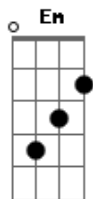

Zé Ramalho - Táxi Lunar

Tom: G

Intro: Dm Em Gbm Em Dm

Parte 1:

Ela me deu o seu amor, eu tomei
 No dia dezesseis de maio, viajei
 De espaçonave atropelado, procurei
 O meu amor, aperrido

Refrão 2x:

Apenas apanhei na beira mar
 Um taxi prá estação lunar

Parte 2:

Bela, linda, criatura bonita
 Nem menina, nem mulher
 Tem espelho no seu rosto de neve
 Nem menina, nem mulher

Refrão 2x:

Apenas apanhei na beira mar
 Um taxi prá estação lunar

Parte 3:

Pela sua cabeleira vermelha
 Pelos raios desse sol lilás
 Pelo fogo do seu corpo, centelha
 Pelos raios desse sol

Refrão 2x:

Apenas apanhei na beira mar
 Um taxi prá estação lunar

Parte final:

Um taxi...
 Um taxi...
 Um taxi...

Acordes

© ukulele-chords.com

© ukulele-chords.com

© ukulele-chords.com