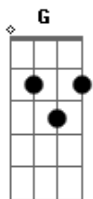

Zé Ramalho - Táxi Lunar

Tom: G

Intro: Dm Em Gbm Em Dm

Parte 1:

Ela me deu o seu amor, eu tomei
No dia dezesseis de maio, viajei
De espaçonave atropelado, procurei
O meu amor, aperrido

Refrão 2x:

Apenas apanhei na beira mar
Um taxi prá estação lunar

Parte 2:

Bela, linda, criatura bonita
Nem menina, nem mulher
Tem espelho no seu rosto de neve
Nem menina, nem mulher

Refrão 2x:

Apenas apanhei na beira mar
Um taxi prá estação lunar

Parte 3:

Pela sua cabeleira vermelha
Pelos raios desse sol lilás
Pelo fogo do seu corpo, centelha
Pelos raios desse sol

Refrão 2x:

Apenas apanhei na beira mar
Um taxi prá estação lunar

Parte final:

Um taxi...
Um taxi...
Um taxi...

Acordes

© ukulele-chords.com