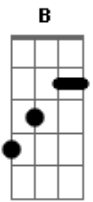

© ukulele-chords.com