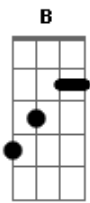

© ukulele-chords.com