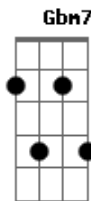

© ukulele-chords.com