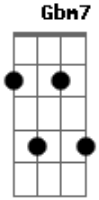

© ukulele-chords.com