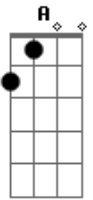

Zé Ramalho - Ratos de Porto

Tom: D

(intro) A A7

Se depois D7M
Que essa transa acabar Cdim
Você ainda me chamar Em7
De bicho muito louco A A A
Com essas calças de pescador Em7 A A A
Os olhos presos em minha boca Gbm7 Bm7
Eu posso até ser um rato do porto Em7 A A A
E deixar o navio D7M

(passagem) D7M D D7M Cdim Cm Cdim
Em7 A A A A7 A A7

Sendo assim D7M
Eu vou ter que chamar Cdim
Você de minha linda Em7
Louca, A A A
Menina vadia

Em7 A A A
Com essa pele desbotada
Gbm7 Bm7
Unhas ferradas em minha roupa
Em7
Eu posso até ser o Rei
A A A
E você a Rainha
D7M
Desse imenso mar

Dbm7 Gb7
Só peço desculpas
Bm7
Por parecer tão vadio
Em7 A A A A
Algo assim como um ladrão
Em7 A A A A
Meu rato, meu queijo, meu porão
Dbm7 Gb7
Mais você também
Bm7
deve ser mais coerente
Em7 A A A A
Me cante, não conte, não tente
D7M Cdim
Me enganar.

Em7 A A A A
Me cante, não conte, não tente
D7M Cdim
Me enganar
Em7 G Gm7 D7M
Me cante, não conte...

Acordes

© ukulele-chords.com