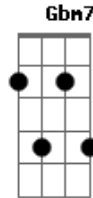

© ukulele-chords.com