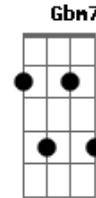

© ukulele-chords.com

© ukulele-chords.com