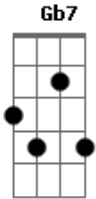

© ukulele-chords.com