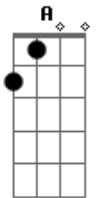

Zé Ramalho - Ratos de Porto

Tom: D

(intro) A A7

Se depois ^{D7M}
Que essa transa acabar ^{Cdim}
Você ainda me chamar ^{Em7}
De bicho muito louco ^{A A A}
Com essas calças de pescador ^{Em7 A A A}
Os olhos presos em minha boca ^{Gbm7 Bm7}
Eu posso até ser um rato do porto ^{Em7 A A A}
E deixar o navio ^{D7M}

(passagem) ^{D7M D D7M Cdim Cm Cdim}
^{Em7 A A A A7 A A7}

Sendo assim ^{D7M}
Eu vou ter que chamar ^{Cdim}
Você de minha linda ^{Em7}
Louca, ^{A A A}
Menina vadia

^{Em7 A A A}
Com essa pele desbotada
^{Gbm7 Bm7}
Unhas ferradas em minha roupa
^{Em7}
Eu posso até ser o Rei
^{A A A}
E você a Rainha
^{D7M}
Desse imenso mar

^{Dbm7 Gb7}
Só peço desculpas
^{Bm7}
Por parecer tão vadio
^{Em7 A A A}
Algo assim como um ladrão
^{Em7 A A A}
Meu rato, meu queijo, meu porão
^{Dbm7 Gb7}
Mais você também
^{Bm7}
deve ser mais coerente
^{Em7 A A A}
Me cante, não conte, não tente
^{D7M Cdim}
Me enganar.

^{Em7 A A A}
Me cante, não conte, não tente
^{D7M Cdim}
Me enganar
^{Em7 G Gm7 D7M}
Me cante, não conte...

Acordes

© ukulele-chords.com