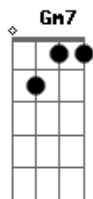

© ukulele-chords.com