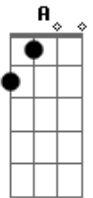

Zé Ramalho - Ratos de Porto

Tom: D

(intro) A A7

Se depois D7M
Que essa transa acabar Cdim
Você ainda me chamar Em7
De bicho muito louco A A A
Com essas calças de pescador Em7 A A A
Os olhos presos em minha boca Gbm7 Bm7
Eu posso até ser um rato do porto Em7 A A A
E deixar o navio D7M

(passagem) D7M D D7M Cdim Cm Cdim
Em7 A A A A7 A A7

Sendo assim D7M
Eu vou ter que chamar Cdim
Você de minha linda Em7
Louca, A A A
Menina vadia

Em7 A A A
Com essa pele desbotada
Gbm7 Bm7
Unhas ferradas em minha roupa
Em7
Eu posso até ser o Rei
A A A
E você a Rainha
D7M
Desse imenso mar
Dbm7 Gb7
Só peço desculpas
Bm7
Por parecer tão vadio
Em7 A A A
Algo assim como um ladrão
Em7 A A A
Meu rato, meu queijo, meu porão
Dbm7 Gb7
Mais você também
Bm7
deve ser mais coerente
Em7 A A A
Me cante, não conte, não tente
D7M Cdim
Me enganar.
Em7 A A A
Me cante, não conte, não tente
D7M Cdim
Me enganar
Em7 G Gm7 D7M
Me cante, não conte...

Acordes

© ukulele-chords.com