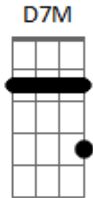

© ukulele-chords.com