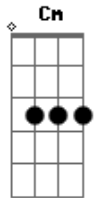

© ukulele-chords.com