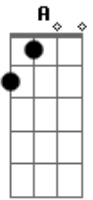

Zé Ramalho - Ratos de Porto

Tom: D

(intro) A A7

Se depois D7M
Que essa transa acabar Cdim
Você ainda me chamar Em7
De bicho muito louco A A A
Com essas calças de pescador Em7 A A A
Os olhos presos em minha boca Gbm7 Bm7
Eu posso até ser um rato do porto Em7 A A A
E deixar o navio D7M

(passagem) D7M D D7M Cdim Cm Cdim
Em7 A A A A7 A A7

Sendo assim D7M
Eu vou ter que chamar Cdim
Você de minha linda Em7
Louca, A A A
Menina vadia

Em7 A A A
Com essa pele desbotada
Gbm7 Bm7
Unhas ferradas em minha roupa
Em7
Eu posso até ser o Rei
A A A
E você a Rainha
D7M
Desse imenso mar

Dbm7 Gb7
Só peço desculpas
Bm7
Por parecer tão vadio
Em7 A A A
Algo assim como um ladrão
Em7 A A A
Meu rato, meu queijo, meu porão
Dbm7 Gb7
Mais você também
Bm7
deve ser mais coerente
Em7 A A A
Me cante, não conte, não tente
D7M Cdim
Me enganar.

Em7 A A A
Me cante, não conte, não tente
D7M Cdim
Me enganar
Em7 G Gm7 D7M
Me cante, não conte...

Acordes

© ukulele-chords.com