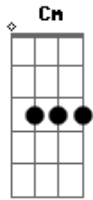

© ukulele-chords.com