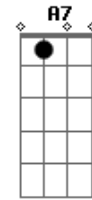

Dbm7 Gb7
 Só peço desculpas
Bm7
 Por parecer tão vadio
Em7 A A A
 Algo assim como um ladrão
Em7 A A A
 Meu rato, meu queijo, meu porão
Dbm7 Gb7
 Mais você também
Bm7
 deve ser mais coerente
Em7 A A A
 Me cante, não conte, não tente
D7M Cdim
 Me enganar.

Em7 A A A
 Me cante, não conte, não tente
D7M Cdim
 Me enganar
Em7 G Gm7 D7M
 Me cante, não conte...

Acordes

© ukulele-chords.com

© ukulele-chords.com

© ukulele-chords.com

© ukulele-chords.com

© ukulele-chords.com