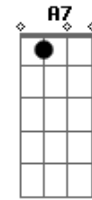

Dbm7 Gb7
 Só peço desculpas
Bm7
 Por parecer tão vadio
Em7 A A A A
 Algo assim como um ladrão
Em7 A A A A
 Meu rato, meu queijo, meu porão
Dbm7 Gb7
 Mais você também
Bm7
 deve ser mais coerente
Em7 A A A A
 Me cante, não conte, não tente
D7M Cdim
 Me enganar.

Em7 A A A A
 Me cante, não conte, não tente
D7M Cdim
 Me enganar
Em7 G Gm7 D7M
 Me cante, não conte...

Acordes

© ukulele-chords.com

© ukulele-chords.com

© ukulele-chords.com

© ukulele-chords.com

© ukulele-chords.com