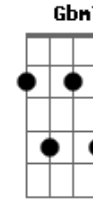

© ukulele-chords.com