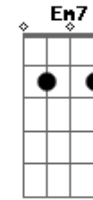

Dbm7 Gb7
 Só peço desculpas
Bm7
 Por parecer tão vadio
Em7 A A A
 Algo assim como um ladrão
Em7 A A A
 Meu rato, meu queijo, meu porão
Dbm7 Gb7
 Mais você também
Bm7
 deve ser mais coerente
Em7 A A A
 Me cante, não conte, não tente
D7M Cdim
 Me enganar.

Em7 A A A
 Me cante, não conte, não tente
D7M Cdim
 Me enganar
Em7 G Gm7 D7M
 Me cante, não conte...

Acordes

© ukulele-chords.com

© ukulele-chords.com

© ukulele-chords.com

© ukulele-chords.com

© ukulele-chords.com