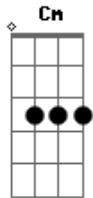

© ukulele-chords.com