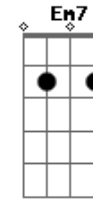

Dbm7 Gb7
 Só peço desculpas
Bm7
 Por parecer tão vadio
Em7 A A A A
 Algo assim como um ladrão
Em7 A A A A
 Meu rato, meu queijo, meu porão
Dbm7 Gb7
 Mais você também
Bm7
 deve ser mais coerente
Em7 A A A A
 Me cante, não conte, não tente
D7M Cdim
 Me enganar.

Em7 A A A A
 Me cante, não conte, não tente
D7M Cdim
 Me enganar
Em7 G Gm7 D7M
 Me cante, não conte...

Acordes

© ukulele-chords.com

© ukulele-chords.com

© ukulele-chords.com

© ukulele-chords.com

© ukulele-chords.com