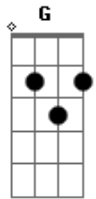

© ukulele-chords.com