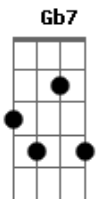

© ukulele-chords.com