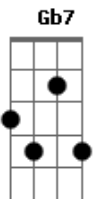

© ukulele-chords.com