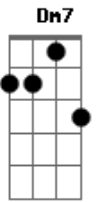

© ukulele-chords.com