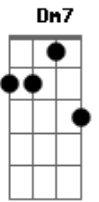

© ukulele-chords.com