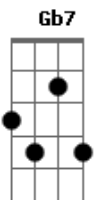

Zé Ramalho - Procurando a Estrela

Tom: A

Intro.: Gb7 Bm E A D Db Db7 Gbm Gb7

Gb7 Bm
Se você for

Aquela estrela que E
Não encontrei Gbm

Naquele mar que procurei Bm
Naquele azul constelação Db Gbm Gb7

A nebulosa vai me revelar Bm
Qual é o buraco desse negro amor Gbm

Qual é o sonho D
Que te revelou Db7 Gbm Gb7

e você pode imaginar Bm

E A
A solidão do grande mar
D Db
Silencioso se calou
Db7 Gbm Gb7 / Bm / E / A / D / Db /
Db7 / Gbm / Gb7
Quando me beijou

Se você não vier dizer Bm
Que a minha vida foi E
Sempre será Gbm

Um torvelinho de emoções Bm
Na cristalina solidão Db7 Gbm Gb7

O tempo novo vai me revelar Bm
A Gbm
O sentimento do valor que foi

D
Cada desejo
Db7 Gbm
Que te revelou

Acordes

© ukulele-chords.com

© ukulele-chords.com