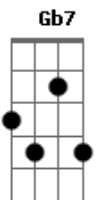

© ukulele-chords.com