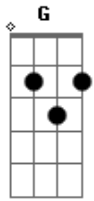

© ukulele-chords.com