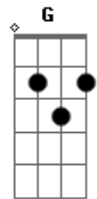

© ukulele-chords.com