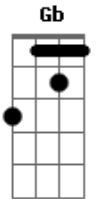

© ukulele-chords.com