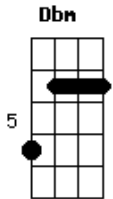

© ukulele-chords.com

© ukulele-chords.com