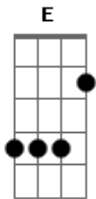

© ukulele-chords.com