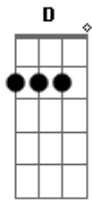

Zé Ramalho - Para Dylan

tom:

D (forma dos acordes no tom de C)

Capostrate na 2ª casa

Não bastasse o poeta

Ser a faca da noite

Não bastasse o açoite

Da mulher predileta

Não bastasse o profeta

Se vingar do futuro

E os lamentos do muro

Na passagem secreta

E eu te vejo assim

Como uma vela que acende

Acordes

© ukulele-chords.com