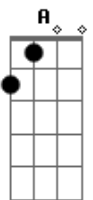

Zé Ramalho - Orquídea Negra

Tom: A

(intro) D E A D

(toca-se a introdução durante a parte falada e o coro)

(falado)
Atenção artilheiro !
Três salvas de tiros de canhão
em honra aos mortos da Ilha da Ilusão,
durante a última revolução
do coração e da paixão !
Apontar à estibordo...
Fogo !!!

Bm A D
Você é a orquídea negra
Bm A D
que brotou da máquina selvagem

E A7 D Bm
E o Anjo do Impossível
E A D (2x)
plantou como nova paisagem

(refrão)
E A D Bm
Oh oh oh oh oh oh
E A D D Bm
Oh oh oh !!!

A D
Você é a dor do dia - a - dia
Bm A D
Você é a dor da noite à__ noite

E A7 D Bm
Você é a flor da agonia
E A D (2x)

A chibata, o chicote e o açoite !!!

(falado) Chama !!!

(refrão)
Bm A D
Lá fora ecoa a ventania
Bm A D
e os ventos arrastam vendavais

E A7 D Bm
Do que foi__do que seria
E A D (2x)
do que nunca volta jamais

(falado) Chama !!!

(refrão)
Bm A D
Parece até a própria Tragédia Grega
Bm A D
da mais profunda melancolia,

E A7 D Bm
Parece a__bandeira negra
E A D (2x)
da loucura e da pirataria

(refrão)

(durante o trecho falado repete-se harmonia do refrão)

(falado)
Atenção artilheiro!
Três salvas de tiros de canhão
em honra aos mortos da Ilha da Ilusão
Durante a última revolução
do coração e da paixão
Apontar a estibordo
Fogo ! Fogo! Fogo!.....

Acordes

© ukulele-chords.com