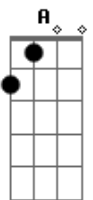

Zé Ramalho - Orquídea Negra

Tom: A

(intro) D E A D

(toca-se a introdução durante a parte falada e o coro)

(falado)

Atenção artilheiro !
Três salvas de tiros de canhão
em honra aos mortos da Ilha da Ilusão,
durante a última revolução
do coração e da paixão !
Apontar à estibordo...
Fogo !!!

Bm A D
Você é a orquídea negra
Bm A D
que brotou da máquina selvagem

E A7 D Bm
E o Anjo do Impossível
E A D (2x)
plantou como nova paisagem

(refrão)

E A D Bm
Oh oh oh oh oh oh
E A D D Bm
Oh oh oh !!!

A D
Você é a dor do dia - a - dia
Bm A D
Você é a dor da noite à__ noite

E A7 D Bm
Você é a flor da agonia
E A D (2x)

A chibata, o chicote e o açoite !!!

(falado) Chama !!!

(refrão)

Bm A D
Lá fora ecoa a ventania
Bm A D
e os ventos arrastam vendavais

E A7 D Bm
Do que foi__do que seria
E A D (2x)
do que nunca volta jamais

(falado) Chama !!!

(refrão)

Bm A D
Parece até a própria Tragédia Grega
Bm A D
da mais profunda melancolia,

E A7 D Bm
Parece a__bandeira negra
E A D (2x)
da loucura e da pirataria

(refrão)

(durante o trecho falado repete-se harmonia do refrão)

(falado)

Atenção artilheiro!
Três salvas de tiros de canhão
em honra aos mortos da Ilha da Ilusão
Durante a última revolução
do coração e da paixão
Apontar a estibordo
Fogo ! Fogo! Fogo!.....

Acordes

© ukulele-chords.com