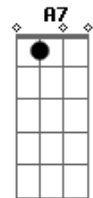

© ukulele-chords.com