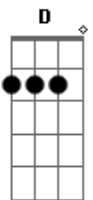

© ukulele-chords.com