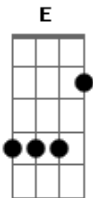

© ukulele-chords.com