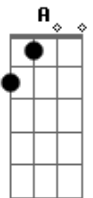

Zé Ramalho - Orquídea Negra

Tom: A

(intro) D E A D

(toca-se a introdução durante a parte falada e o coro)

(falado)
Atenção artilheiro !
Três salvas de tiros de canhão
em honra aos mortos da Ilha da Ilusão,
durante a última revolução
do coração e da paixão !
Apontar à estibordo...
Fogo !!!

Bm A D
Você é a orquídea negra
Bm A D
que brotou da máquina selvagem

E A7 D Bm
E o Anjo do Impossível
E A D (2x)
plantou como nova paisagem

(refrão)
E A D Bm
Oh oh oh oh oh oh
E A D D Bm
Oh oh oh !!!

A D
Você é a dor do dia - a - dia
Bm A D
Você é a dor da noite à__ noite

E A7 D Bm
Você é a flor da agonia
E A D (2x)

A chibata, o chicote e o açoite !!!

(falado) Chama !!!

(refrão)
Bm A D
Lá fora ecoa a ventania
Bm A D
e os ventos arrastam vendavais

E A7 D Bm
Do que foi__do que seria
E A D (2x)
do que nunca volta jamais

(falado) Chama !!!

(refrão)
Bm A D
Parece até a própria Tragédia Grega
Bm A D
da mais profunda melancolia,

E A7 D Bm
Parece a__bandeira negra
E A D (2x)
da loucura e da pirataria

(refrão)

(durante o trecho falado repete-se harmonia do refrão)

(falado)
Atenção artilheiro!
Três salvas de tiros de canhão
em honra aos mortos da Ilha da Ilusão
Durante a última revolução
do coração e da paixão
Apontar a estibordo
Fogo ! Fogo! Fogo!.....

Acordes

© ukulele-chords.com