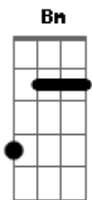

© ukulele-chords.com