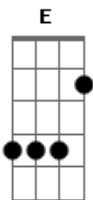

© ukulele-chords.com