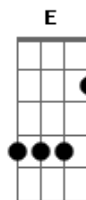

© ukulele-chords.com