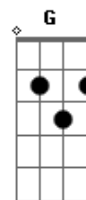

© ukulele-chords.com