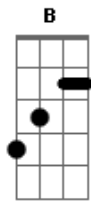

© ukulele-chords.com