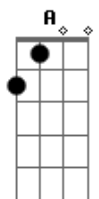

Acordes

© ukulele-chords.com