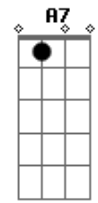

© ukulele-chords.com