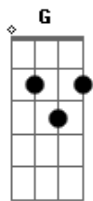

Zé Ramalho - Mistérios da Meia-noite

Tom: D

(intro) D G A G D G A G Bm Bm G D Em G A D

D G
Mistérios da meia-noite
D
Que voam longe
G
Que você nunca
Bm
Nao sabe nunca
A
Se vão se ficam
D
Quem vai quem foi
D G
Impérios de um lobisomem
D
Que fosse um homem
G Bm
De uma menina tão desgarrada
A D
Desamparada se apaixonou
E7
Naquele mesmo tempo
A A7 D
No mesmo povoado se entregou
Gb Bm Bm

Ao seu amor porque
E7 Em
Não quis ficar como os beatos
A
Nem mesmo entre Deus ou o capeta
G D G A G D G A G D
Que viveu na feira
D G
Mistérios da meia-noite
D
Que voam longe
G
Que você nunca
Bm
Nao sabe nunca
A
Se vão se ficam
D
Quem vai quem foi
D G
Impérios de um lobisomem
D
Que fosse um homem
G Bm
De uma menina tão desgarrada
A D
Desamparada, seu professor...
(repete tudo 4x)

Acordes

© ukulele-chords.com

© ukulele-chords.com

© ukulele-chords.com

© ukulele-chords.com

© ukulele-chords.com

© ukulele-chords.com

© ukulele-chords.com

© ukulele-chords.com