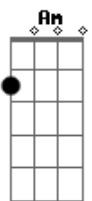

© ukulele-chords.com