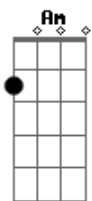

© ukulele-chords.com