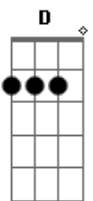

© ukulele-chords.com