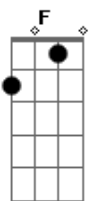

© ukulele-chords.com