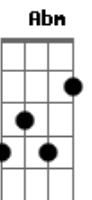

© ukulele-chords.com