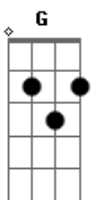

© ukulele-chords.com