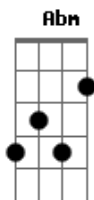

© ukulele-chords.com